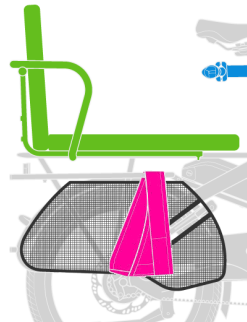

1 älteres Kind

- **Sitz + Haltegriff**
Captain's Chair Gen 2 ▲
 - **Fussstütze**
Sidekick Stirrups
 - **Fuss- & Beinschutz**
Sidekick Wheel Guard M
- _____ ODER _____
- **Sitz**
Captain's Chair Gen 1
 - **Haltegriff**
Sidekick Joyride Bars
 - **Fussstütze**
Sidekick Stirrups
 - **Fuss- & Beinschutz**
Sidekick Wheel Guard M

Beifahrer Setups

HSD Gen 2

Max. Gesamtgewicht
180 kg

Max. Fahrergewicht
120 kg

Max Kapazität Heckträger
80 kg

Erwachsene

Empfohlenes Passagiergewicht
Bis zu 75 kg

Es darf nur eine erwachsene Person mit einer Beeinträchtigung mitgeführt werden.

1 Erwachsener

- **Sitz + Haltegriff**
Captain's Chair Gen 2 ▲
OR Captain's Chair Gen 1
- **Fussstütze**
Sidekick Stirrups
- **Fuss- & Beinschutz**
Sidekick Wheel Guard M

ODER

- **Sitz**
Captain's Chair Gen 1
- **Haltegriff**
Sidekick Flat Bars ODER
Sidekick Joyride Bars
- **Fussstütze**
Sidekick Stirrups
- **Fuss- & Beinschutz**
Sidekick Wheel Guard M

1 Erwachsener

- **Sitz**
Sidekick Seat Pad
- **Haltegriff**
Sidekick Joyride Bars
- **Fussstütze**
Sidekick Stirrups
- **Fuss- & Beinschutz**
Sidekick Wheel Guard M

1 Erwachsener

- **Sitz**
Sidekick Seat Pad
- **Haltegriff**
Sidekick Handle Gen 1 ▲
- **Fussstütze**
Sidekick Stirrups
- **Fuss- & Beinschutz**
Sidekick Wheel Guard M