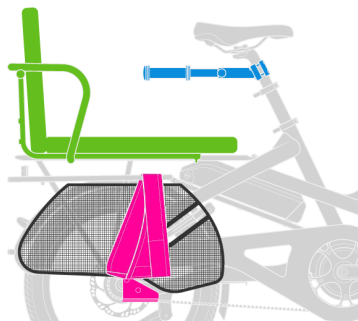

• Kind: 18 - 55 kg

• Älteres Kind: 26 - 75 kg

1 Kleinkind

- **Sitz**
Kindersitz
- _____ ODER _____
- **Sitz**
Kindersitz
 - **Haltegriff**
Clubhouse Mini

1 Kind

- **Sitz**
Clubhouse MadPad
- **Haltegriff**
Clubhouse Mini
- **Fussstütze**
Sidekick Stirrups
- **Fuss- & Beinschutz**
Sidekick Wheel Guard M

1 älteres Kind

- **Sitz + Haltegriff**
Captain's Chair Gen 2 ▲
 - **Fussstütze**
Sidekick Stirrups
 - **Fuss- & Beinschutz**
Sidekick Wheel Guard M
- _____ ODER _____
- **Sitz**
Captain's Chair Gen 1
 - **Haltegriff**
Sidekick Joyride Bars
 - **Fussstütze**
Sidekick Stirrups
 - **Fuss- & Beinschutz**
Sidekick Wheel Guard M