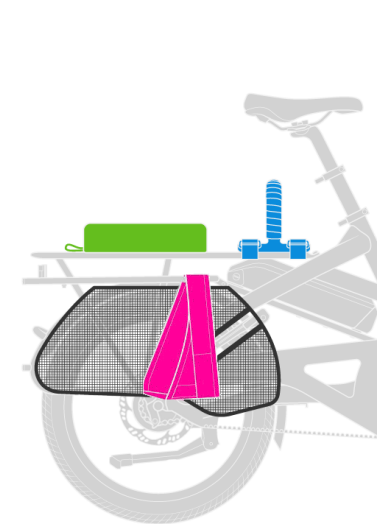

1 Erwachsener

- **Sitz + Haltegriff**
Captain's Chair Gen 2 ▲
OR Captain's Chair Gen 1
- **Fussstütze**
Sidekick Stirrups
- **Fuss- & Beinschutz**
Sidekick Wheel Guard M

ODER

- **Sitz**
Captain's Chair Gen 1
- **Haltegriff**
Sidekick Flat Bars ODER
Sidekick Joyride Bars
- **Fussstütze**
Sidekick Stirrups
- **Fuss- & Beinschutz**
Sidekick Wheel Guard M

1 Erwachsener

- **Sitz**
Sidekick Seat Pad
- **Haltegriff**
Sidekick Joyride Bars
- **Fussstütze**
Sidekick Stirrups
- **Fuss- & Beinschutz**
Sidekick Wheel Guard M

1 Erwachsener

- **Sitz**
Sidekick Seat Pad
- **Haltegriff**
Sidekick Handle Gen 1 ▲
- **Fussstütze**
Sidekick Stirrups
- **Fuss- & Beinschutz**
Sidekick Wheel Guard M