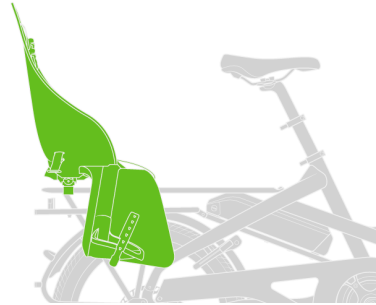

Beifahrer Setups

HSD Gen 2

Max. Gesamtgewicht
180 kg

Max. Fahrergewicht
120 kg

Max Kapazität Heckträger
80 kg

Kinder

Empfohlenes Passagiergewicht

• Kleinkind: Siehe Alters- und Gewichtsempfehlungen des Kindersitzherstellers

• Kind: 18 - 55 kg

• Älteres Kind: 26 - 75 kg

1 Kleinkind

- **Sitz**
Kindersitz
- _____ ODER _____
- **Sitz**
Kindersitz
 - **Haltegriff**
Clubhouse Mini

1 Kind

- **Sitz**
Clubhouse MadPad
- **Haltegriff**
Clubhouse Mini
- **Fussstütze**
Sidekick Stirrups
- **Fuss- & Beinschutz**
Sidekick Wheel Guard M

1 älteres Kind

- **Sitz + Haltegriff**
Captain's Chair Gen 2 ▲
 - **Fussstütze**
Sidekick Stirrups
 - **Fuss- & Beinschutz**
Sidekick Wheel Guard M
- _____ ODER _____
- **Sitz**
Captain's Chair Gen 1
 - **Haltegriff**
Sidekick Joyride Bars
 - **Fussstütze**
Sidekick Stirrups
 - **Fuss- & Beinschutz**
Sidekick Wheel Guard M