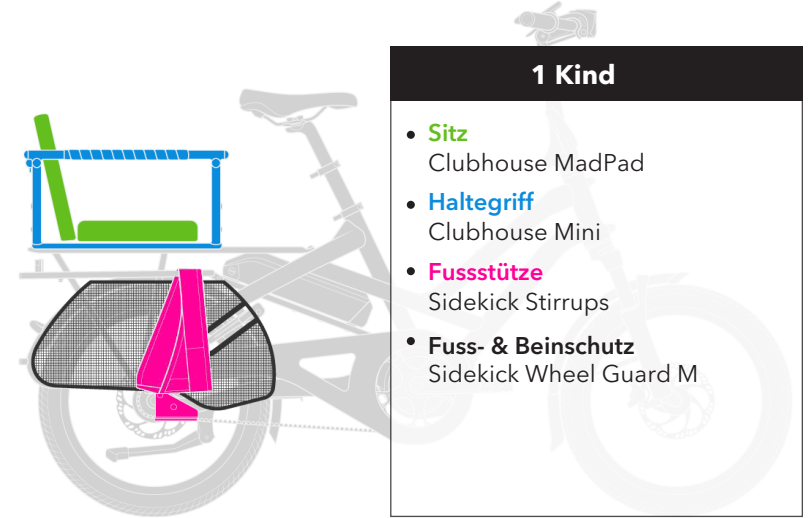

Beifahrer Setups

HSD Gen 2

Max. Gesamtgewicht
180 kg

Max. Fahrergewicht
120 kg

Max Kapazität Heckträger
80 kg

Kinder

Empfohlenes Passagiergewicht

• Kleinkind: Siehe Alters- und Gewichtsempfehlungen des Kindersitzherstellers

• Kind: 18 - 55 kg

• Älteres Kind: 26 - 75 kg

1 Kleinkind

- **Sitz**
Kindersitz
- _____ ODER _____
- **Sitz**
Kindersitz
 - **Haltegriff**
Clubhouse Mini

1 Kind

- **Sitz**
Clubhouse MadPad
- **Haltegriff**
Clubhouse Mini
- **Fussstütze**
Sidekick Stirrups
- **Fuss- & Beinschutz**
Sidekick Wheel Guard M

1 älteres Kind

- **Sitz + Haltegriff**
Captain's Chair Gen 2 ▲
 - **Fussstütze**
Sidekick Stirrups
 - **Fuss- & Beinschutz**
Sidekick Wheel Guard M
- _____ ODER _____
- **Sitz**
Captain's Chair Gen 1
 - **Haltegriff**
Sidekick Joyride Bars
 - **Fussstütze**
Sidekick Stirrups
 - **Fuss- & Beinschutz**
Sidekick Wheel Guard M