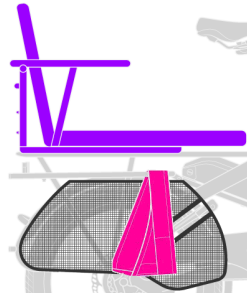

1 älteres Kind

- **Sitz + Haltegriff**
Captain's Chair Gen 2 ▲
 - **Fussstütze**
Sidekick Stirrups
 - **Fuss- & Beinschutz**
Sidekick Wheel Guard M
- _____ ODER _____
- **Sitz**
Captain's Chair Gen 1
 - **Haltegriff**
Sidekick Joyride Bars
 - **Fussstütze**
Sidekick Stirrups
 - **Fuss- & Beinschutz**
Sidekick Wheel Guard M

Beifahrer Setups

HSD Gen 2

Max. Gesamtgewicht
180 kg

Max. Fahrergewicht
120 kg

Max Kapazität Heckträger
80 kg

Erwachsene

Empfohlenes Passagiergewicht
Bis zu 75 kg

Es darf nur eine erwachsene Person mit einer Beeinträchtigung mitgeführt werden.

1 Erwachsener

- **Sitz + Haltegriff**
Captain's Chair Gen 2 ▲
OR Captain's Chair Gen 1
- **Fussstütze**
Sidekick Stirrups
- **Fuss- & Beinschutz**
Sidekick Wheel Guard M

ODER

- **Sitz**
Captain's Chair Gen 1
- **Haltegriff**
Sidekick Flat Bars ODER
Sidekick Joyride Bars
- **Fussstütze**
Sidekick Stirrups
- **Fuss- & Beinschutz**
Sidekick Wheel Guard M