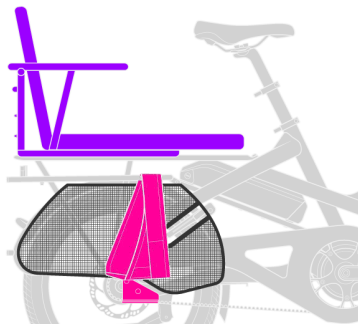

• Kind: 18 - 55 kg

• Älteres Kind: 26 - 75 kg

1 Kleinkind

- **Sitz**
Kindersitz
- _____ ODER _____
- **Sitz**
Kindersitz
 - **Haltegriff**
Clubhouse Mini

1 Kind

- **Sitz**
Clubhouse MadPad
- **Haltegriff**
Clubhouse Mini
- **Fussstütze**
Sidekick Stirrups
- **Fuss- & Beinschutz**
Sidekick Wheel Guard M

1 älteres Kind

- **Sitz + Haltegriff**
Captain's Chair Gen 2 ▲
 - **Fussstütze**
Sidekick Stirrups
 - **Fuss- & Beinschutz**
Sidekick Wheel Guard M
- _____ ODER _____
- **Sitz**
Captain's Chair Gen 1
 - **Haltegriff**
Sidekick Joyride Bars
 - **Fussstütze**
Sidekick Stirrups
 - **Fuss- & Beinschutz**
Sidekick Wheel Guard M