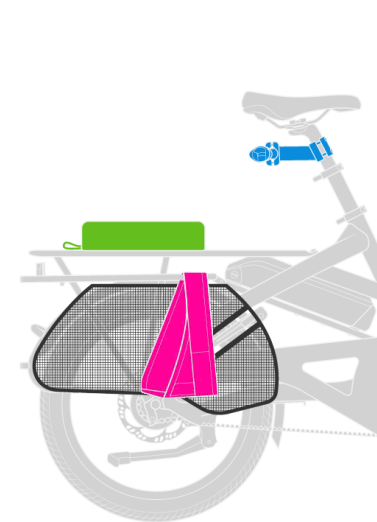

1 Erwachsener

- **Sitz + Haltegriff**
Captain's Chair Gen 2 ▲
OR Captain's Chair Gen 1
- **Fussstütze**
Sidekick Stirrups
- **Fuss- & Beinschutz**
Sidekick Wheel Guard M

ODER

- **Sitz**
Captain's Chair Gen 1
- **Haltegriff**
Sidekick Flat Bars ODER
Sidekick Joyride Bars
- **Fussstütze**
Sidekick Stirrups
- **Fuss- & Beinschutz**
Sidekick Wheel Guard M

1 Erwachsener

- **Sitz**
Sidekick Seat Pad
- **Haltegriff**
Sidekick Joyride Bars
- **Fussstütze**
Sidekick Stirrups
- **Fuss- & Beinschutz**
Sidekick Wheel Guard M

1 Erwachsener

- **Sitz**
Sidekick Seat Pad
- **Haltegriff**
Sidekick Handle Gen 1 ▲
- **Fussstütze**
Sidekick Stirrups
- **Fuss- & Beinschutz**
Sidekick Wheel Guard M