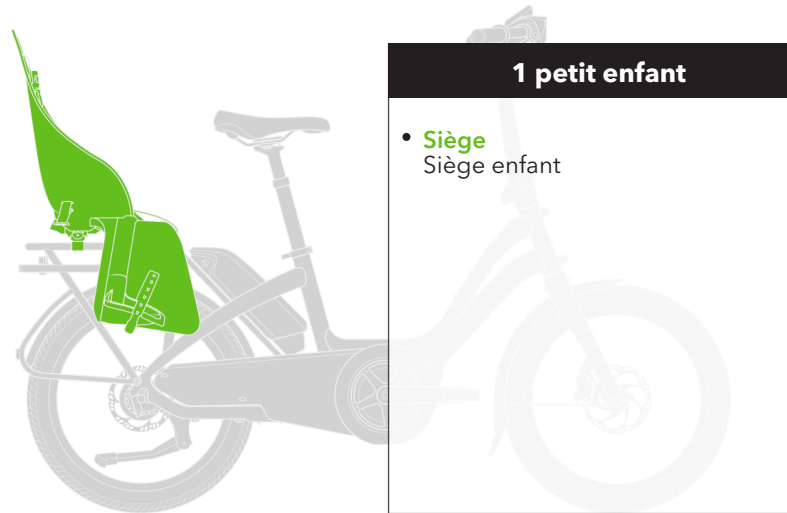

## Enfants

Poids recommandé du passager  
Voir les recommandations d'âge et de poids du fabricant de sièges pour enfants.

### **NBD**

Max.poids total  
140 kg

Max. poids de conducteur  
120 kg

Capacité porte-bagages  
27 kg