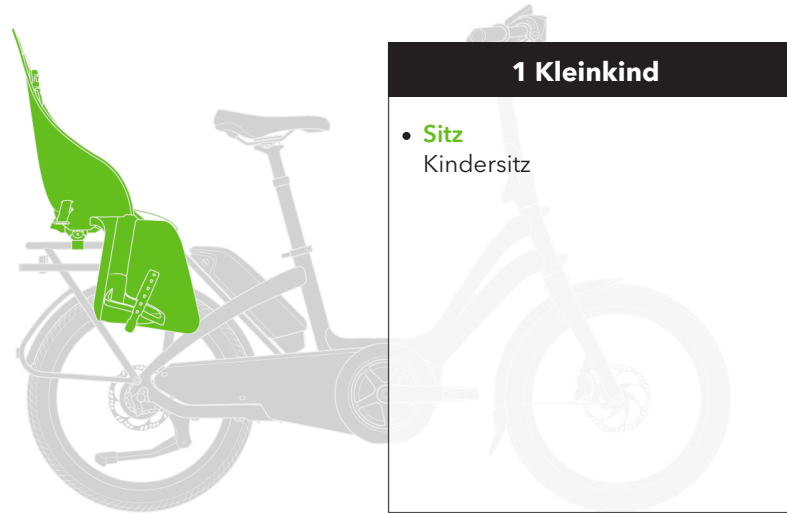

Beifahrer Setups

Kinder

Empfohlenes Passagiergewicht

Kleinkind: Siehe Alters- und Gewichtsempfehlung des Kindersitzherstellers

NBD Gen 1

Max. Gesamtgewicht
140 kg

Max. Fahrergewicht
120 kg

Max. Kapazität Heckträger
27 kg