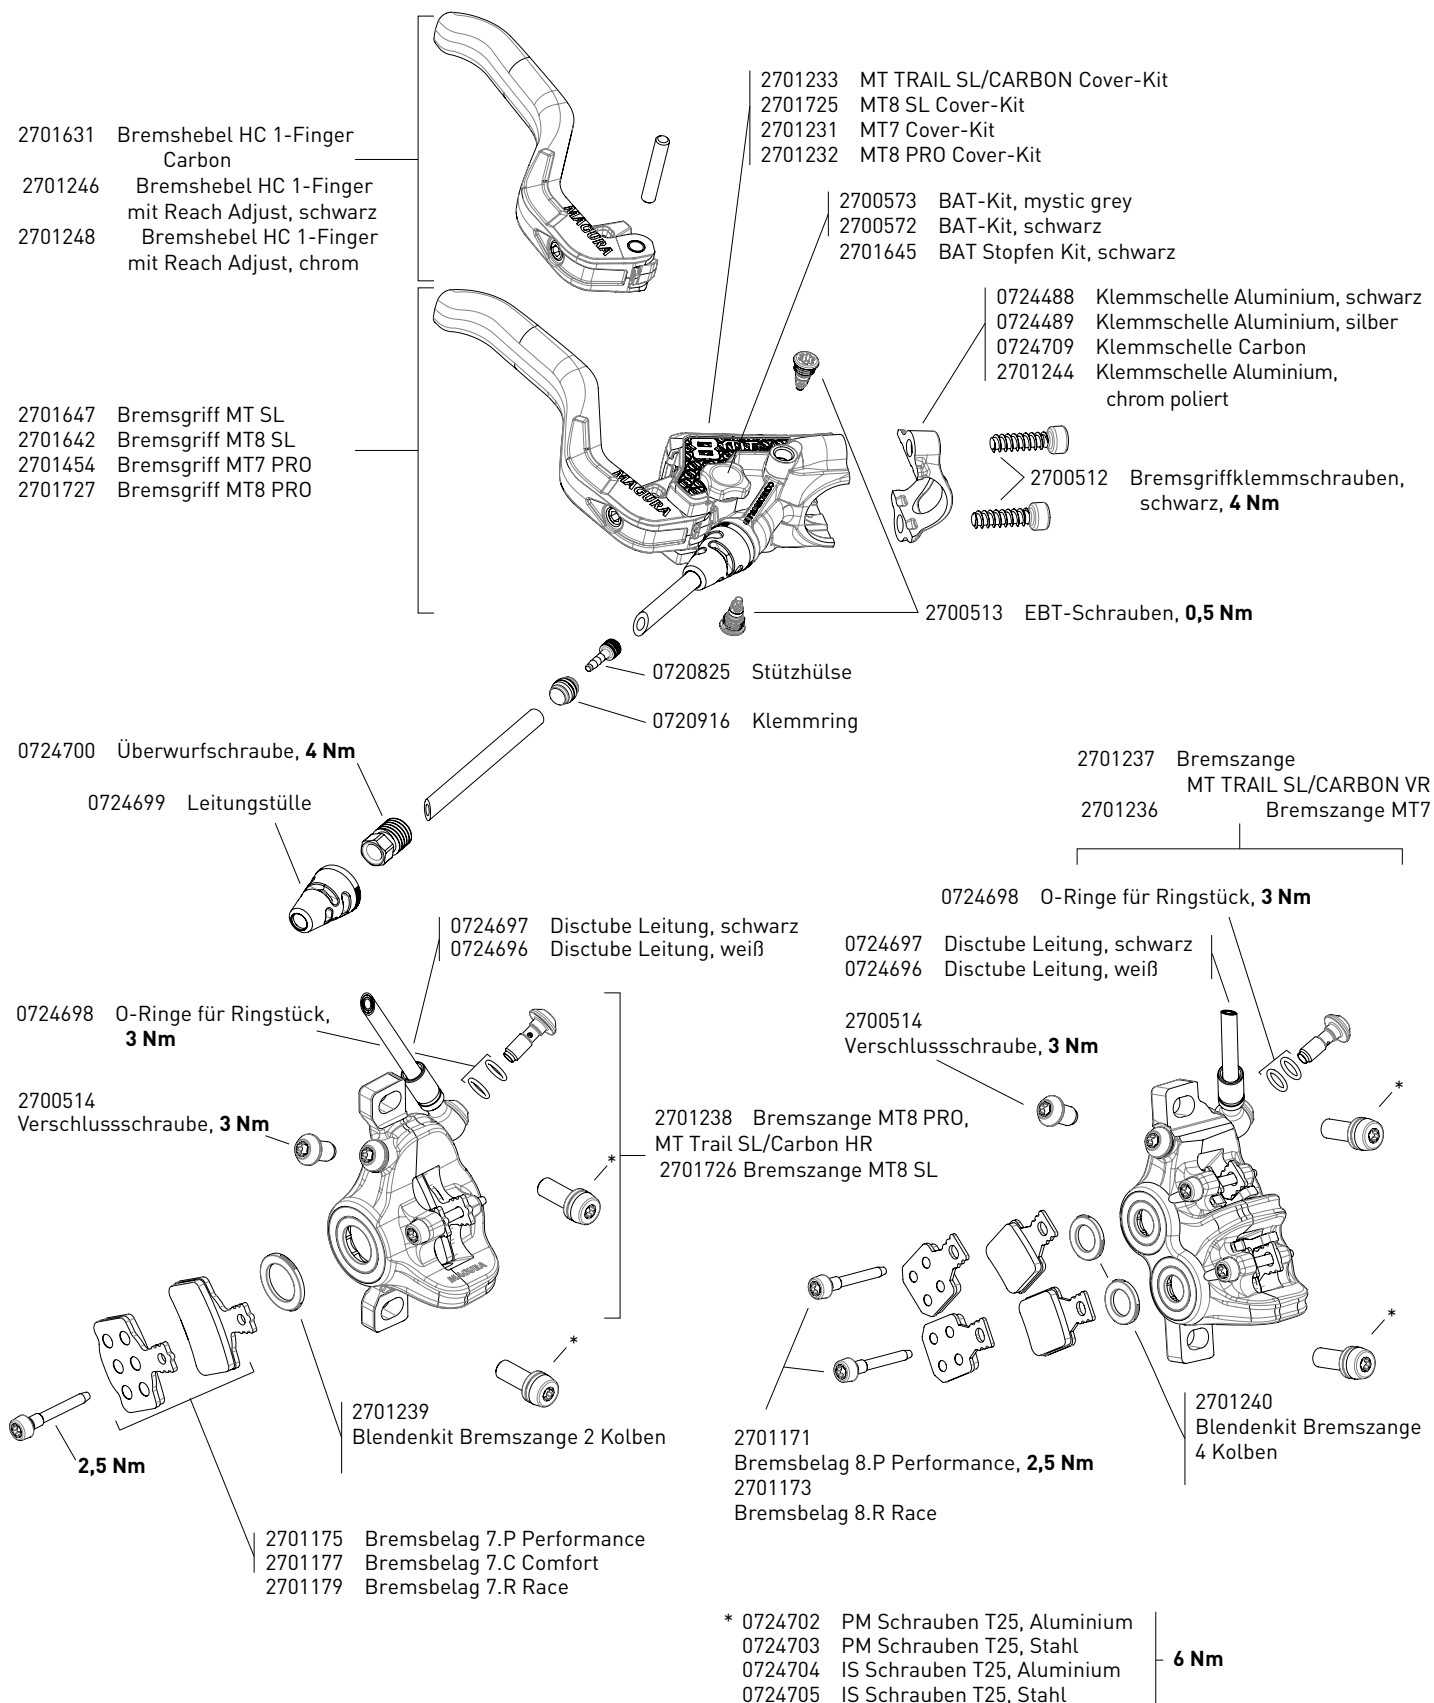

SCHEIBENBREMSEN

ERSATZTEILÜBERSICHT

ERSATZTEILÜBERSICHT MT TRAIL CARBON, MT8 CARBON, MT7 UND MT6*

*Maximale Anzugsdrehmomente beachten.

FREINS À DISQUE

APERÇU DES PIÈCES DÉTACHÉES

APERÇU DES PIÈCES DÉTACHÉES MT TRAIL CARBON, MT8 CARBON, MT7 ET MT6*

*Respectez le couple de serrage maximal.