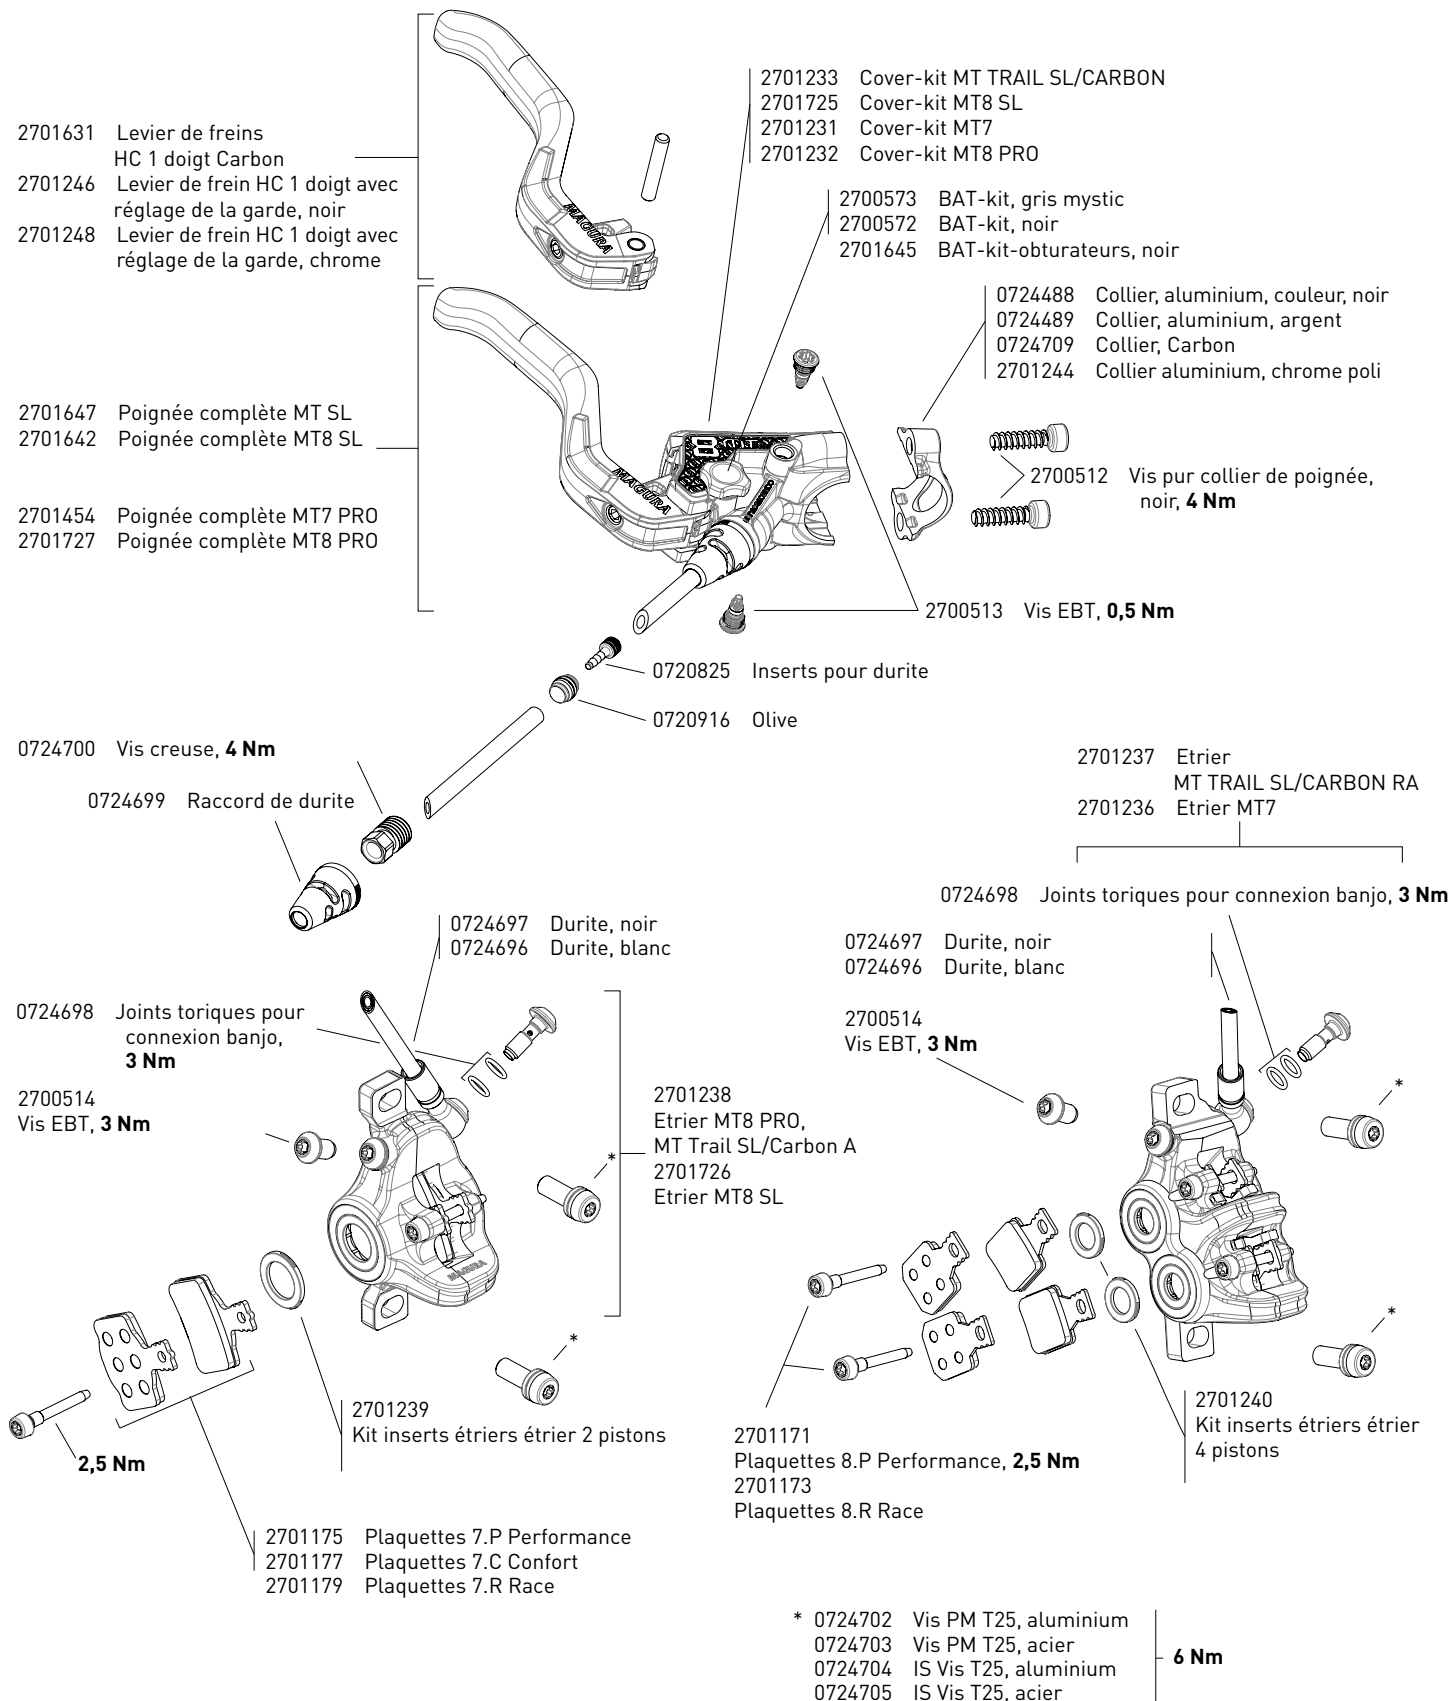

SCHEIBENBREMSEN

ERSATZTEILÜBERSICHT

ERSATZTEILÜBERSICHT MT TRAIL CARBON, MT8 CARBON, MT7 UND MT6*

*Maximale Anzugsdrehmomente beachten.

FREINS À DISQUE

APERÇU DES PIÈCES DÉTACHÉES

APERÇU DES PIÈCES DÉTACHÉES MT TRAIL CARBON, MT8 CARBON, MT7 ET MT6*

*Respectez le couple de serrage maximal.