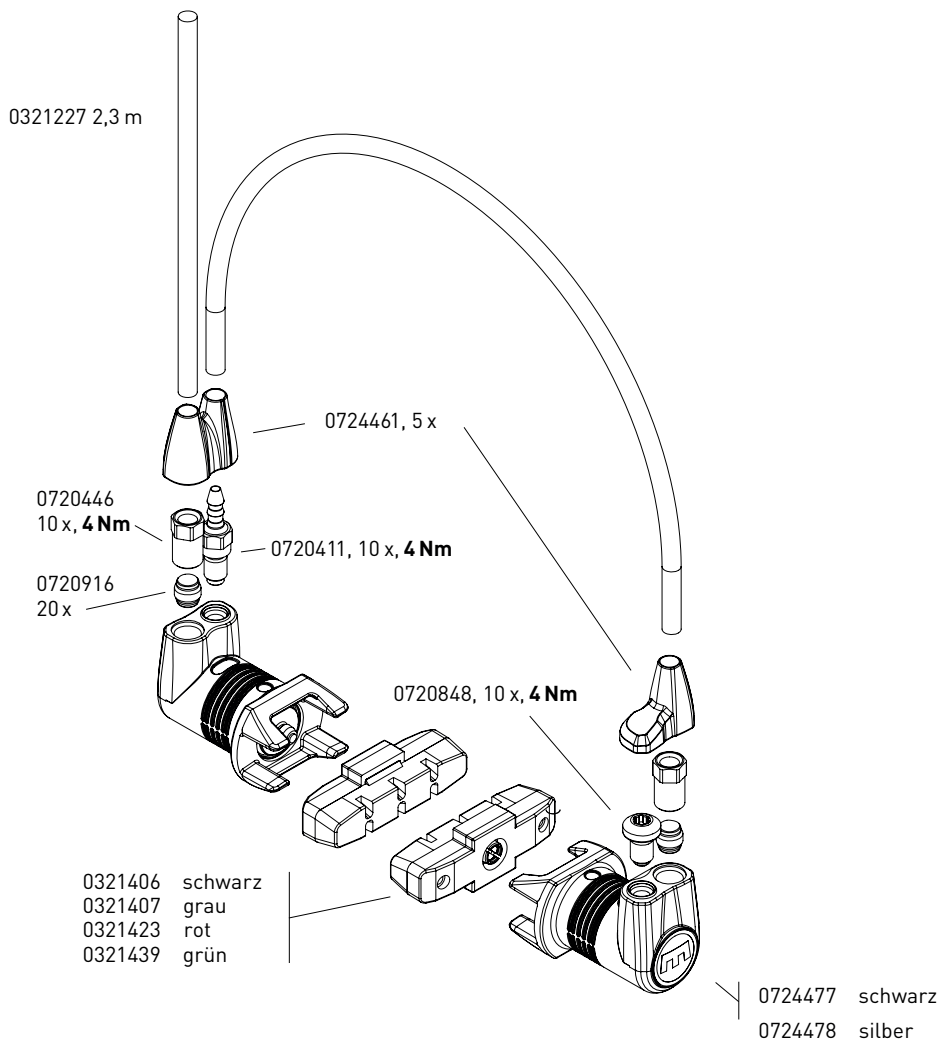

ERSATZTEILÜBERSICHT HS33, HS22 UND HS11* APERÇU DES PIÈCES DÉTACHÉES HS33, HS22 ET HS11*

HS33

HS22

*Maximale Anzugsdrehmomente beachten.

HS11

*Maximale Anzugsdrehmomente beachten.

ERSATZTEILÜBERSICHT EASY MOUNT, EVO2, EVOLUTION*

2700694 EASY MOUNT-Adapter komplett, schwarz

0724456 EVO2 Adapter komplett, schwarz

*Maximale Anzugsdrehmomente beachten.