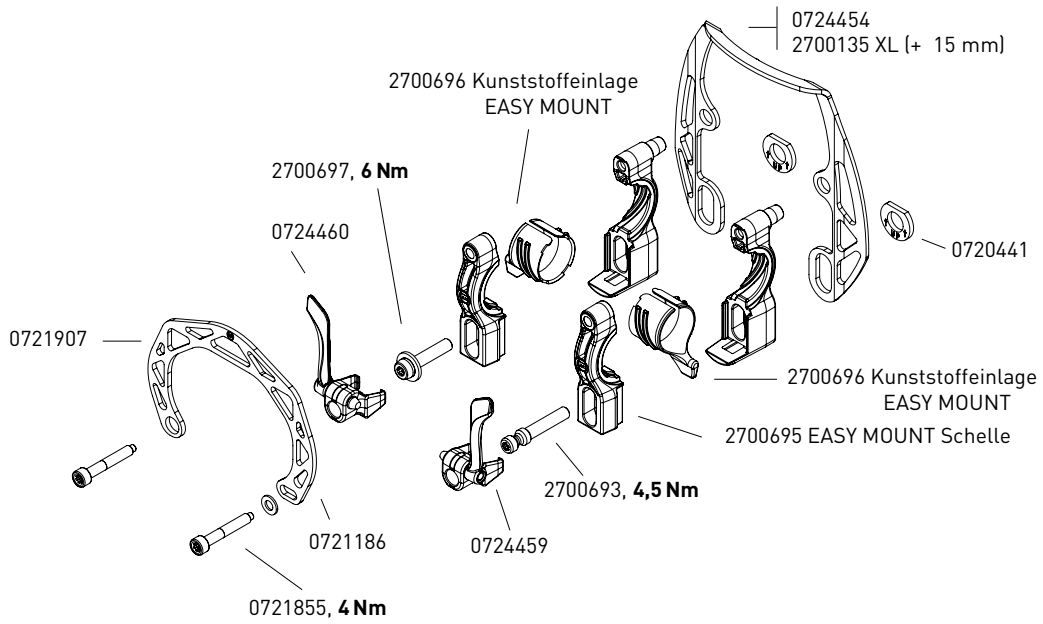

ERSATZTEILÜBERSICHT HS33, HS22 UND HS11* APERÇU DES PIÈCES DÉTACHÉES HS33, HS22 ET HS11*

HS33

HS22

*Maximale Anzugsdrehmomente beachten.

HS11

*Maximale Anzugsdrehmomente beachten.

ERSATZTEILÜBERSICHT EASY MOUNT, EVO2, EVOLUTION*

2700694 EASY MOUNT-Adapter komplett, schwarz

0724456 EVO2 Adapter komplett, schwarz

*Maximale Anzugsdrehmomente beachten.