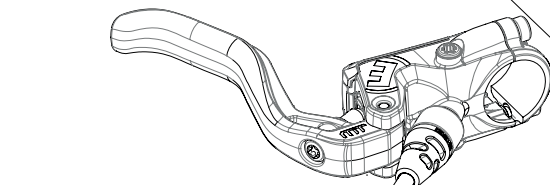

ERSATZTEILÜBERSICHT MT TRAIL SPORT, MT5, MT5E, MTeStop, MT4, MT4E, MT4 eStop MT Sport UND MT2*

APERÇU DES PIÈCES DÉTACHÉES MT TRAIL SPORT, MT5, MT5E, MT5 eStop, MT4, MT4E, MT4 eStop MT Sport ET MT2*

- 2701369 Bremshebel HC
MT Trail Sport
- 2700538 Bremshebel MT5
- 2700833 Bremshebel MT5e
- HIGO-Öffner
- 2700837 Bremshebel MT5e
HIGO-Schließer
- 2702002 Bremshebel MTeStop 2F.
- 2702003 Bremshebel MTeStop 1F.
- 2702004 Bremshebel MTeStop 3F.
- 2700529 Bremshebel MT4
- 2700832 Bremshebel MT4e
HIGO-Öffner
- 2700836 Bremshebel MT4e
HIGO-Schließer
- 2701701 Bremshebel MT SPORT
- 2701407 Bremsgriff MT
Trail Sport
- 2700533 Bremsgriff MT5
- 2700824 Bremsgriff MT5e
HIGO-Öffner
- 2701663 Bremsgriff MTe
HIGO-Schließer inkl. ABE
- 2702001 Bremsgriff MTeStop 2F.
- 2700524 Bremsgriff MT4
- 2700823 Bremsgriff MT4e
HIGO-Öffner
- 2700827 Bremsgriff MT4e
HIGO-Schließer
- 2701698 Bremsgriff MT SPORT

- 2702054 Klemmschelle Aluminium, schwarz
- 2702069 Klemmschelle Aluminium, silber
- 2700136 Klemmschelle Carbotecture schwarz
- 2700137 Klemmschelle Carbotecture silber

- 0720825 Stützhülse MT4/MT5
!Nicht für MT2!
- 0720916 Klemmring