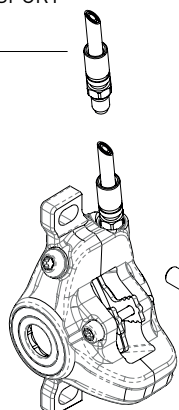

ERSATZTEILÜBERSICHT MT TRAIL SPORT, MT5, MT5E, MTeStop, MT4, MT4E, MT4 eStop MT Sport UND MT2*

APERÇU DES PIÈCES DÉTACHÉES MT TRAIL SPORT, MT5, MT5E, MT5 eStop, MT4, MT4E, MT4 eStop MT Sport ET MT2*

- 2701369 Bremshebel HC
MT Trail Sport
- 2700538 Bremshebel MT5
- 2700833 Bremshebel MT5e
- HIGO-Öffner
- 2700837 Bremshebel MT5e
HIGO-Schließer
- 2702002 Bremshebel MTeStop 2F.
- 2702003 Bremshebel MTeStop 1F.
- 2702004 Bremshebel MTeStop 3F.
- 2700529 Bremshebel MT4
- 2700832 Bremshebel MT4e
HIGO-Öffner
- 2700836 Bremshebel MT4e
HIGO-Schließer
- 2701701 Bremshebel MT SPORT
- 2701407 Bremsgriff MT
Trail Sport
- 2700533 Bremsgriff MT5
- 2700824 Bremsgriff MT5e
HIGO-Öffner
- 2701663 Bremsgriff MTe
HIGO-Schließer inkl. ABE
- 2702001 Bremsgriff MTeStop 2F.
- 2700524 Bremsgriff MT4
- 2700823 Bremsgriff MT4e
HIGO-Öffner
- 2700827 Bremsgriff MT4e
HIGO-Schließer
- 2701698 Bremsgriff MT SPORT

- 2702054 Klemmschelle Aluminium, schwarz
- 2702069 Klemmschelle Aluminium, silber
- 2700136 Klemmschelle Carbotecture schwarz
- 2700137 Klemmschelle Carbotecture silber

- 0720825 Stützhülse MT4/MT5
!Nicht für MT2!
- 0720916 Klemmring

- 2700512 Bremsgriffklemmschrauben,
schwarz, **4 Nm**

- 2700513 EBT-Schrauben,
0,5 Nm

- 2700711 MAGURA Bremsleitung
für MT2 ab MJ 2015
- 2700514 Verschlusschraube,
3 Nm

- 0724700 Überwurfschraube, **4 Nm**
- 0724699 Leitungstülle

- 2700514 Verschlusschraube, **3 Nm**

- 0724697 Disctube Leitung, schwarz
- 0724696 Disctube Leitung, weiß

- 2700537 Bremszange
MT5/MT Trail / Sport VR
- 2702005 Bremszange MT5 eStop
- 2700522 Bremszange MT2