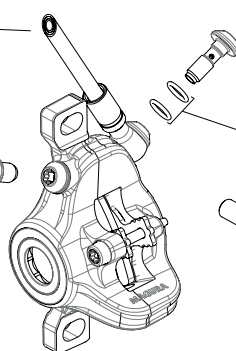

- 0724698 O-Ringe für
  Ringstück, **3 Nm**

- 2700528 Bremszange MT4/MT Trail Sport HR
- 2702006 Bremszange MT4 eSTOP

- **2,5 Nm**

- 2701625 Bremsbelag 7.P Performance
- 2701624 Bremsbelag 7.C Comfort
- 2701179 Bremsbelag 7.R Race
- 2701993 Bremsbelag 7.S Sport

- 0724702 PM Schrauben T25, Aluminium
- 0724703 PM Schrauben T25, Stahl
- 0724704 IS Schrauben T25, Aluminium
- 0724705 IS Schrauben T25, Stahl

- **6 Nm**

*Maximale Anzugsdrehmomente beachten.