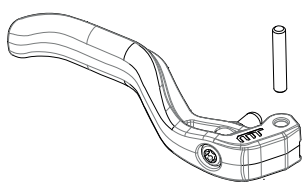

ERSATZTEILÜBERSICHT MT TRAIL SPORT, MT5, MT5E, MTeStop, MT4, MT4E, MT4 eStop MT Sport UND MT2*

APERÇU DES PIÈCES DÉTACHÉES MT TRAIL SPORT, MT5, MT5E, MT5 eStop, MT4, MT4E, MT4 eStop MT Sport ET MT2*

- 2701369 Bremshebel HC
MT Trail Sport
- 2700538 Bremshebel MT5
- 2700833 Bremshebel MT5e
- HIGO-Öffner
- 2700837 Bremshebel MT5e
HIGO-Schließer
- 2702002 Bremshebel MTeStop 2F.
- 2702003 Bremshebel MTeStop 1F.
- 2702004 Bremshebel MTeStop 3F.
- 2700529 Bremshebel MT4
- 2700832 Bremshebel MT4e
HIGO-Öffner
- 2700836 Bremshebel MT4e
HIGO-Schließer
- 2701701 Bremshebel MT SPORT
- 2701407 Bremsgriff MT
Trail Sport
- 2700533 Bremsgriff MT5
- 2700824 Bremsgriff MT5e
HIGO-Öffner
- 2701663 Bremsgriff MTe
HIGO-Schließer inkl. ABE
- 2702001 Bremsgriff MTeStop 2F.
- 2700524 Bremsgriff MT4
- 2700823 Bremsgriff MT4e
HIGO-Öffner
- 2700827 Bremsgriff MT4e
HIGO-Schließer
- 2701698 Bremsgriff MT SPORT

- 2702054 Klemmschelle Aluminium, schwarz
- 2702069 Klemmschelle Aluminium, silber
- 2700136 Klemmschelle Carbotecture schwarz
- 2700137 Klemmschelle Carbotecture silber

- 0720825 Stützhülse MT4/MT5
!Nicht für MT2!
- 0720916 Klemmring

- 2700512 Bremsgriffklemmschrauben,
schwarz, **4 Nm**

- 2700513 EBT-Schrauben,
0,5 Nm

- 2700711 MAGURA Bremsleitung
für MT2 ab MJ 2015
- 2700514 Verschlusschraube,
3 Nm

- 0724700 Überwurfschraube, **4 Nm**
- 0724699 Leitungstülle