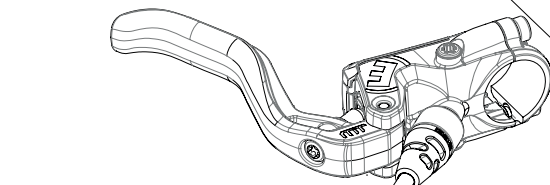

ERSATZTEILÜBERSICHT MT TRAIL SPORT, MT5, MT5E, MTeStop, MT4, MT4E, MT4 eStop MT Sport UND MT2*

APERÇU DES PIÈCES DÉTACHÉES MT TRAIL SPORT, MT5, MT5E, MT5 eStop, MT4, MT4E, MT4 eStop MT Sport ET MT2*

- 2701369 Bremshebel HC
  MT Trail Sport
- 2700538 Bremshebel MT5
- 2700833 Bremshebel MT5e
- HIGO-Öffner
- 2700837 Bremshebel MT5e
  HIGO-Schließer
- 2702002 Bremshebel MTeStop 2F.
- 2702003 Bremshebel MTeStop 1F.
- 2702004 Bremshebel MTeStop 3F.
- 2700529 Bremshebel MT4
- 2700832 Bremshebel MT4e
  HIGO-Öffner
- 2700836 Bremshebel MT4e
  HIGO-Schließer
- 2701701 Bremshebel MT SPORT
- 2701407 Bremsgriff MT
  Trail Sport
- 2700533 Bremsgriff MT5
- 2700824 Bremsgriff MT5e
  HIGO-Öffner
- 2701663 Bremsgriff MTe
  HIGO-Schließer inkl. ABE
- 2702001 Bremsgriff MTeStop 2F.
- 2700524 Bremsgriff MT4
- 2700823 Bremsgriff MT4e
  HIGO-Öffner
- 2700827 Bremsgriff MT4e
  HIGO-Schließer
- 2701698 Bremsgriff MT SPORT

- 2702054 Klemmschelle Aluminium, schwarz
- 2702069 Klemmschelle Aluminium, silber
- 2700136 Klemmschelle Carbotecture schwarz
- 2700137 Klemmschelle Carbotecture silber

- 2700512 Bremsgriffklemmschrauben,
  schwarz, 4 Nm

0720825 Stützhülse MT4/MT5
!Nicht für MT2!

- 2700513 EBT-Schrauben,
  0,5 Nm

0720916 Klemmring

0724700 Überwurfschraube, 4 Nm

0724699 Leitungstülle

2700514 Verschlusschraube, 3 Nm

- 0724697 Disctube Leitung, schwarz
- 0724696 Disctube Leitung, weiß

- 2700711 MAGURA Bremsleitung
  für MT2 ab MJ 2015
- 2700514 Verschlusschraube,
  3 Nm

- 2700537 Bremszange
  MT5/MT Trail / Sport VR
- 2702005 Bremszange MT5 eStop

2700522 Bremszange MT2

- 0724698 O-Ringe für Ringstück,
  3 Nm

2,5 Nm

- 2701625 Bremsbelag 7.P Performance
- 2701624 Bremsbelag 7.C Comfort
- 2701179 Bremsbelag 7.R Race
- 2701993 Bremsbelag 7.S Sport

- 2701240 Blenden-Ring Kit für Bremszange
  4 Kolben