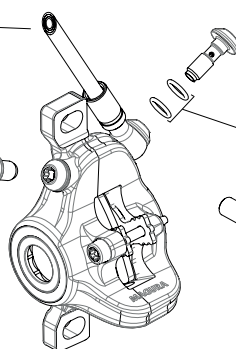

- 2700711 MAGURA Bremsleitung
für MT2 ab MJ 2015
- 2700514 Verschlusschraube,
3 Nm

- 2700537 Bremszange
MT5/MT Trail / Sport VR
- 2702005 Bremszange MT5 eStop

2700522 Bremszange MT2

- 0724698 O-Ringe für Ringstück,
3 Nm

2,5 Nm

- 2701625 Bremsbelag 7.P Performance
- 2701624 Bremsbelag 7.C Comfort
- 2701179 Bremsbelag 7.R Race
- 2701993 Bremsbelag 7.S Sport

- 2701240 Blenden-Ring Kit für Bremszange
4 Kolben

- 2701627 Bremsbelag 9.P Performance
- 2701626 Bremsbelag 9.C Comfort

- 0724697 Disctube Leitung, schwarz
- 0724696 Disctube Leitung, weiß

- 2700514 Verschlusschraube, 3 Nm

- 2701239 Blenden-Ring Kit
für Bremszange
2 Kolben

- 0724698 O-Ringe für
Ringstück, 3 Nm

- 2700528 Bremszange MT4/MT Trail Sport HR
- 2702006 Bremszange MT4 eSTOP