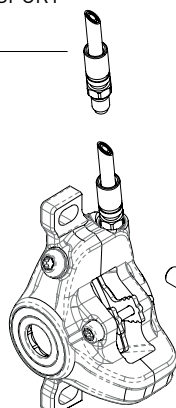

ERSATZTEILÜBERSICHT MT TRAIL SPORT, MT5, MT5E, MTeStop, MT4, MT4E, MT4 eStop MT Sport UND MT2*

APERÇU DES PIÈCES DÉTACHÉES MT TRAIL SPORT, MT5, MT5E, MT5 eStop, MT4, MT4E, MT4 eStop MT Sport ET MT2*

- 2701369 Bremshebel HC
MT Trail Sport
- 2700538 Bremshebel MT5
- 2700833 Bremshebel MT5e
- HIGO-Öffner
- 2700837 Bremshebel MT5e
HIGO-Schließer
- 2702002 Bremshebel MTeStop 2F.
- 2702003 Bremshebel MTeStop 1F.
- 2702004 Bremshebel MTeStop 3F.
- 2700529 Bremshebel MT4
- 2700832 Bremshebel MT4e
HIGO-Öffner
- 2700836 Bremshebel MT4e
HIGO-Schließer
- 2701701 Bremshebel MT SPORT
- 2701407 Bremsgriff MT
Trail Sport
- 2700533 Bremsgriff MT5
- 2700824 Bremsgriff MT5e
HIGO-Öffner
- 2701663 Bremsgriff MTe
HIGO-Schließer inkl. ABE
- 2702001 Bremsgriff MTeStop 2F.
- 2700524 Bremsgriff MT4
- 2700823 Bremsgriff MT4e
HIGO-Öffner
- 2700827 Bremsgriff MT4e
HIGO-Schließer
- 2701698 Bremsgriff MT SPORT

- 2702054 Klemmschelle Aluminium, schwarz
- 2702069 Klemmschelle Aluminium, silber
- 2700136 Klemmschelle Carbotecture schwarz
- 2700137 Klemmschelle Carbotecture silber

- 2700512 Bremsgriffklemmschrauben,
schwarz, 4 Nm

0720825 Stützhülse MT4/MT5
!Nicht für MT2!

- 2700513 EBT-Schrauben,
0,5 Nm

0720916 Klemmring

0724700 Überwurfschraube, 4 Nm

0724699 Leitungstülle

2700514 Verschlusschraube, 3 Nm

- 0724697 Disctube Leitung, schwarz
- 0724696 Disctube Leitung, weiß

- 2700711 MAGURA Bremsleitung
für MT2 ab MJ 2015
- 2700514 Verschlusschraube,
3 Nm

- 2700537 Bremszange
MT5/MT Trail / Sport VR
- 2702005 Bremszange MT5 eStop

2700522 Bremszange MT2

- 0724698 O-Ringe für Ringstück,
3 Nm