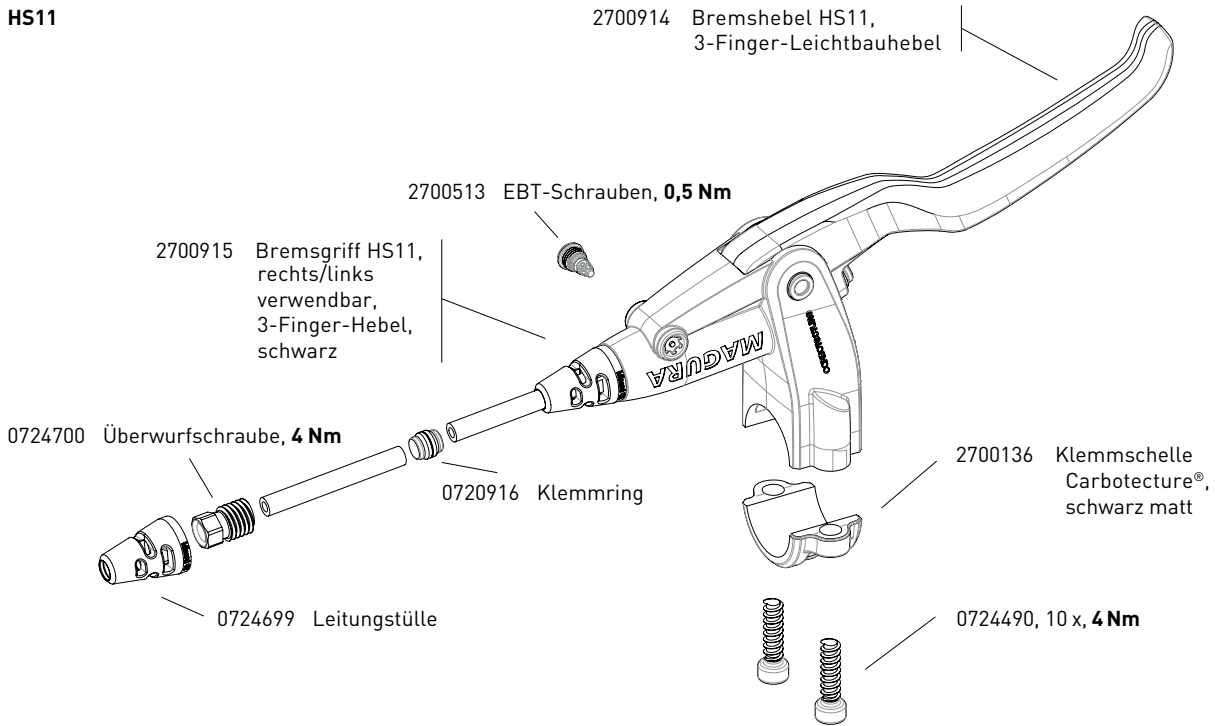

ERSATZTEILÜBERSICHT HS33, HS22 UND HS11* APERÇU DES PIÈCES DÉTACHÉES HS33, HS22 ET HS11*

HS33

HS22

*Maximale Anzugsdrehmomente beachten.

HS11

*Maximale Anzugsdrehmomente beachten.

ERSATZTEILÜBERSICHT EASY MOUNT, EVO2, EVOLUTION*

2700694 EASY MOUNT-Adapter komplett, schwarz

0724456 EVO2 Adapter komplett, schwarz

*Maximale Anzugsdrehmomente beachten.