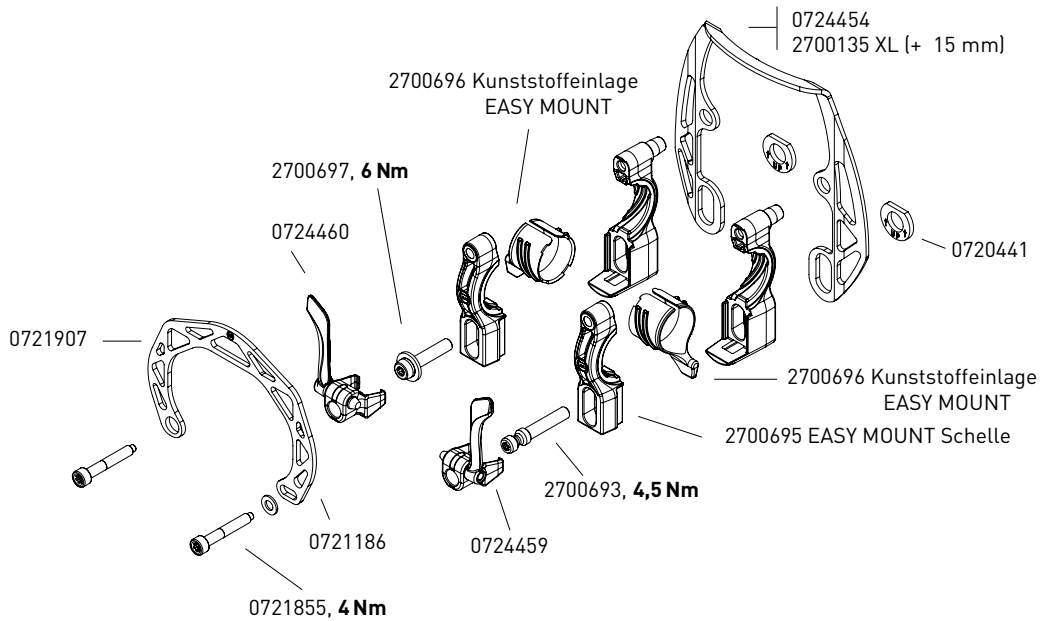

ERSATZTEILÜBERSICHT HS33, HS22 UND HS11* APERÇU DES PIÈCES DÉTACHÉES HS33, HS22 ET HS11*

HS33

HS22

*Maximale Anzugsdrehmomente beachten.

HS11

*Maximale Anzugsdrehmomente beachten.

ERSATZTEILÜBERSICHT EASY MOUNT, EVO2, EVOLUTION*

2700694 EASY MOUNT-Adapter komplett, schwarz

0724456 EVO2 Adapter komplett, schwarz

*Maximale Anzugsdrehmomente beachten.