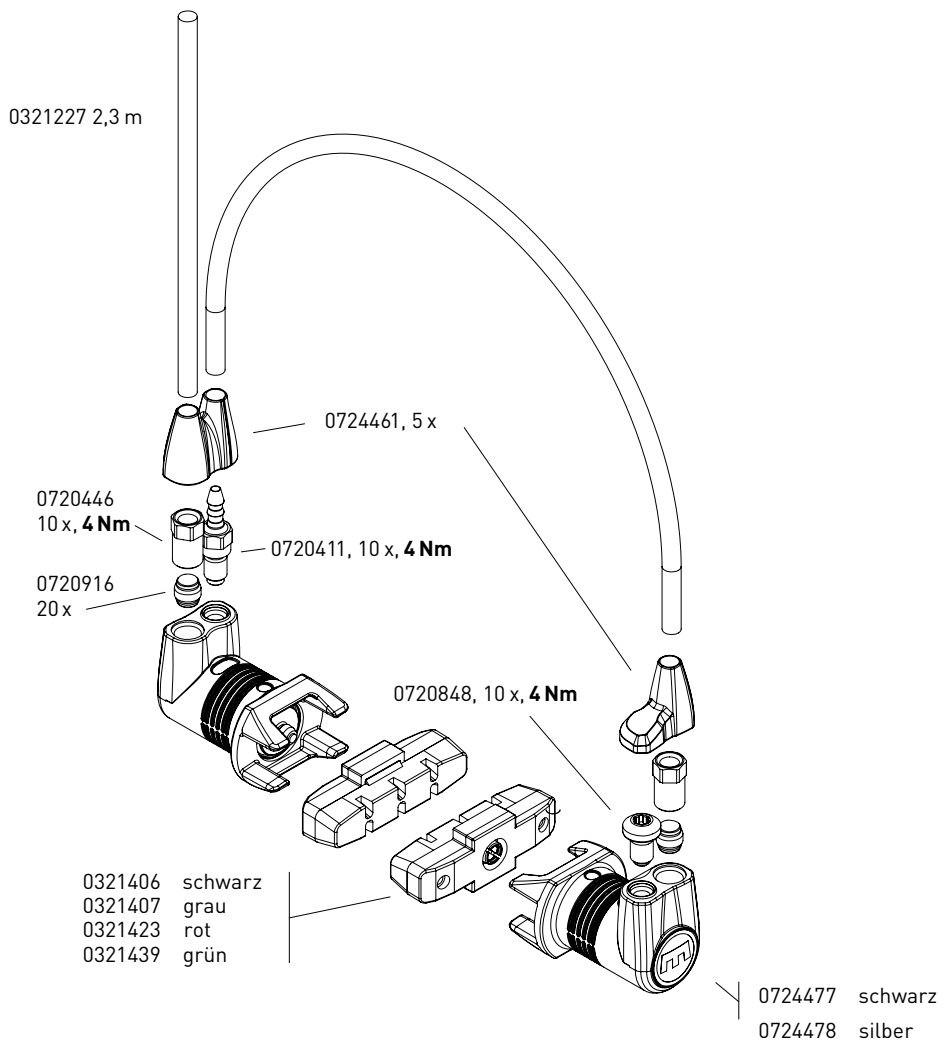

ERSATZTEILÜBERSICHT HS33, HS22 UND HS11* APERÇU DES PIÈCES DÉTACHÉES HS33, HS22 ET HS11*

HS33

HS22

*Maximale Anzugsdrehmomente beachten.

HS11

*Maximale Anzugsdrehmomente beachten.

ERSATZTEILÜBERSICHT EASY MOUNT, EVO2, EVOLUTION*

2700694 EASY MOUNT-Adapter komplett, schwarz

0724456 EVO2 Adapter komplett, schwarz

*Maximale Anzugsdrehmomente beachten.