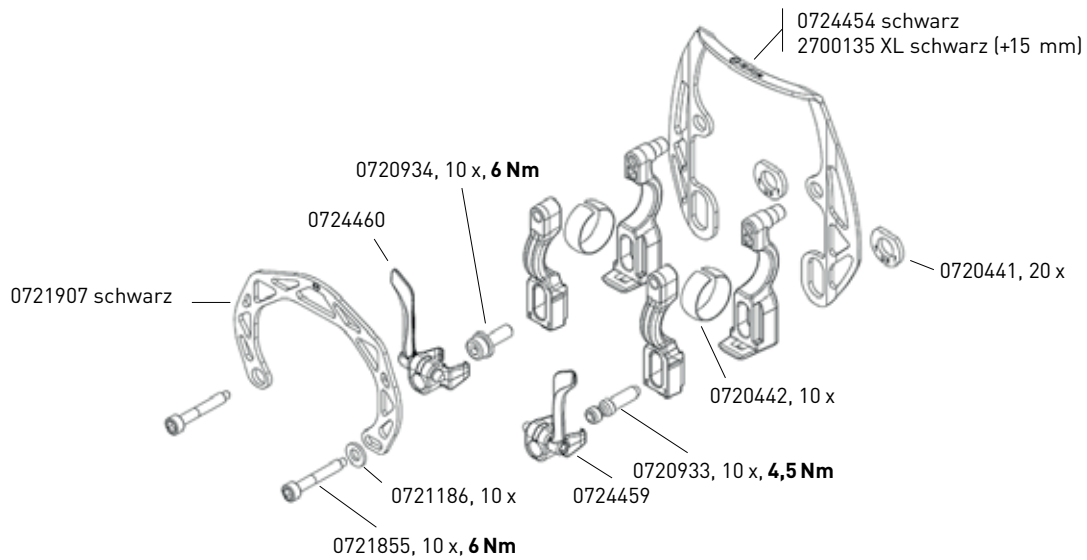

ERSATZTEILÜBERSICHT HS33, HS22 UND HS11* APERÇU DES PIÈCES DÉTACHÉES HS33, HS22 ET HS11*

HS33

HS22

*Maximale Anzugsdrehmomente beachten.

HS11

*Maximale Anzugsdrehmomente beachten.

ERSATZTEILÜBERSICHT EASY MOUNT, EVO2, EVOLUTION*

2700694 EASY MOUNT-Adapter komplett, schwarz

0724456 EVO2 Adapter komplett, schwarz

*Maximale Anzugsdrehmomente beachten.