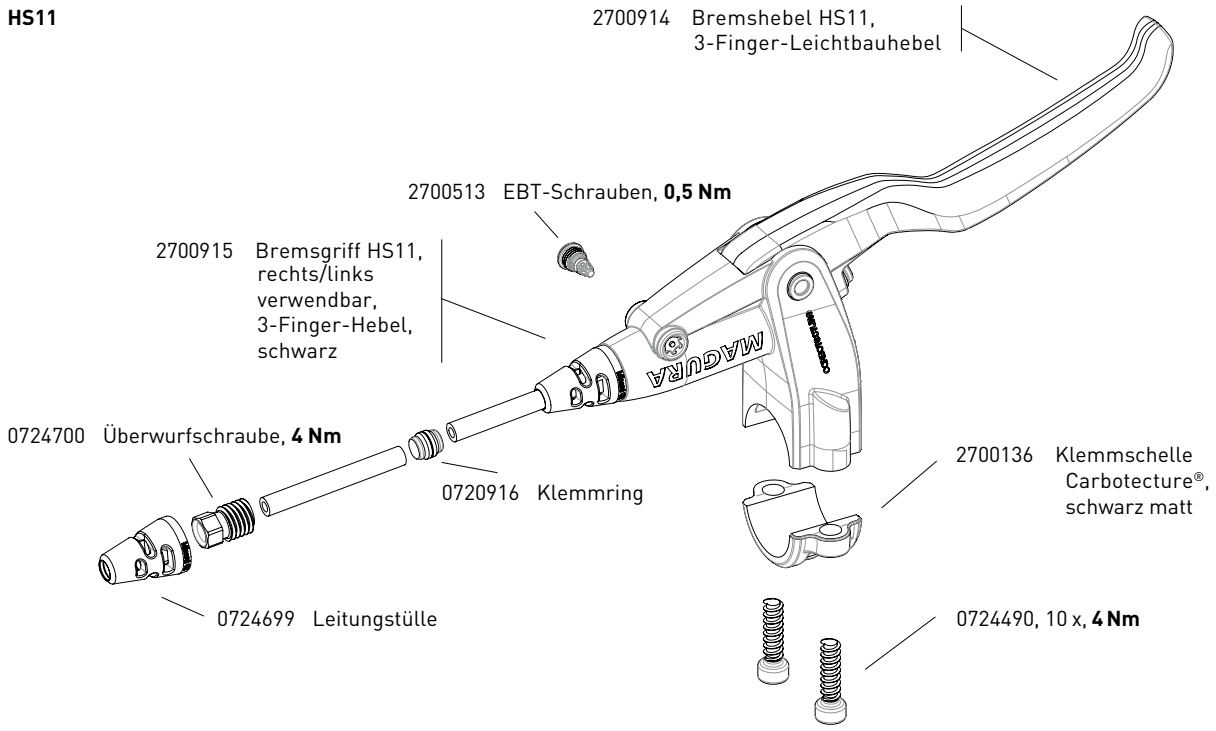

ERSATZTEILÜBERSICHT HS33, HS22 UND HS11* APERÇU DES PIÈCES DÉTACHÉES HS33, HS22 ET HS11*

HS33

HS22

*Maximale Anzugsdrehmomente beachten.

HS11

*Maximale Anzugsdrehmomente beachten.

ERSATZTEILÜBERSICHT EASY MOUNT, EVO2, EVOLUTION*

2700694 EASY MOUNT-Adapter komplett, schwarz

0724456 EVO2 Adapter komplett, schwarz

*Maximale Anzugsdrehmomente beachten.