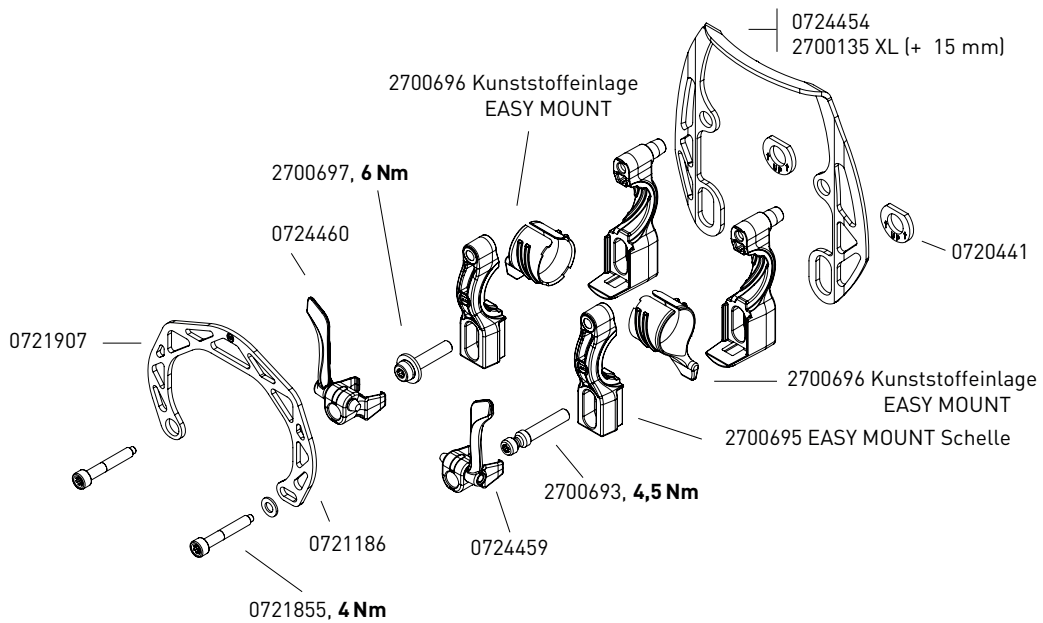

ERSATZTEILÜBERSICHT HS33, HS22 UND HS11* APERÇU DES PIÈCES DÉTACHÉES HS33, HS22 ET HS11*

HS33

HS22

*Maximale Anzugsdrehmomente beachten.

HS11

*Maximale Anzugsdrehmomente beachten.

ERSATZTEILÜBERSICHT EASY MOUNT, EVO2, EVOLUTION*

2700694 EASY MOUNT-Adapter komplett, schwarz

0724456 EVO2 Adapter komplett, schwarz

*Maximale Anzugsdrehmomente beachten.