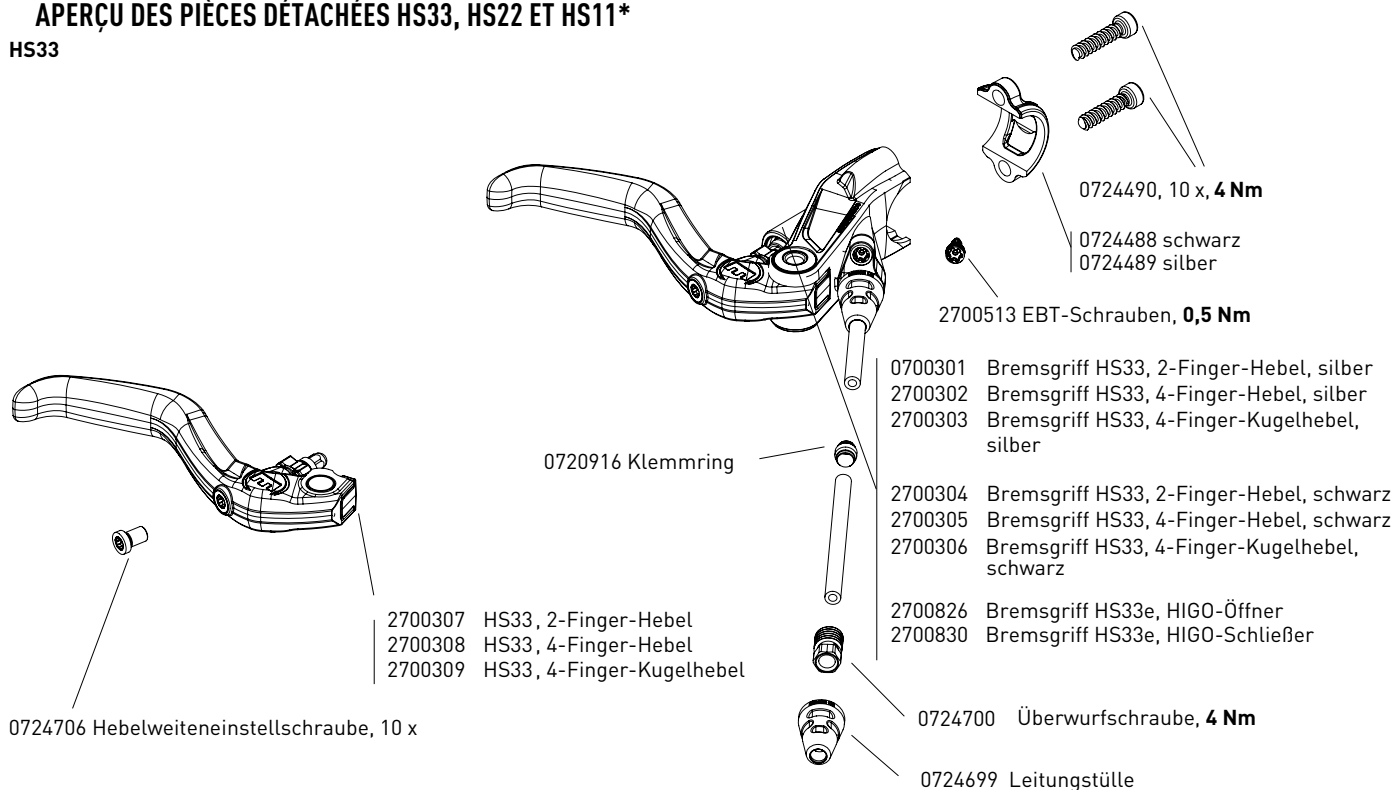

ERSATZTEILÜBERSICHT HS33, HS22 UND HS11* APERÇU DES PIÈCES DÉTACHÉES HS33, HS22 ET HS11*

HS33

HS22

*Maximale Anzugsdrehmomente beachten.

HS11

*Maximale Anzugsdrehmomente beachten.

ERSATZTEILÜBERSICHT EASY MOUNT, EVO2, EVOLUTION*

2700694 EASY MOUNT-Adapter komplett, schwarz

0724456 EVO2 Adapter komplett, schwarz

*Maximale Anzugsdrehmomente beachten.