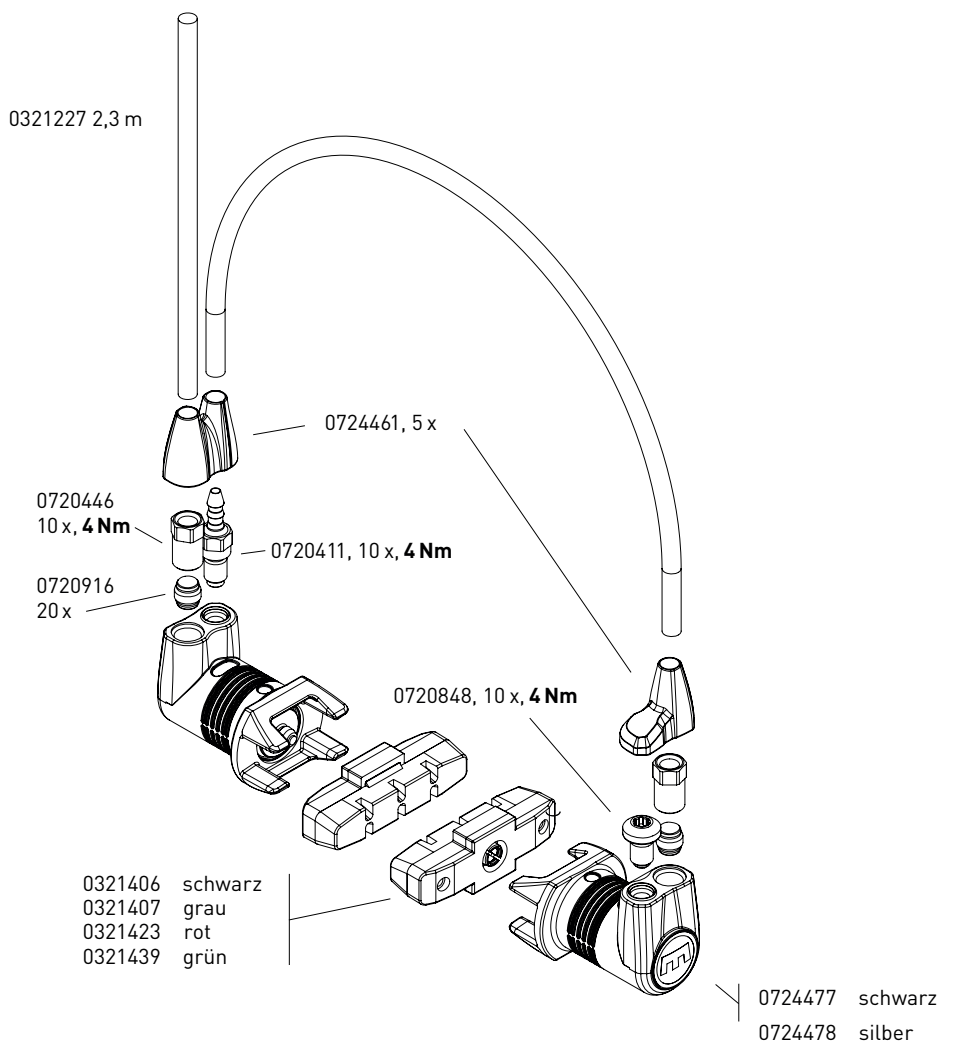

ERSATZTEILÜBERSICHT HS33, HS22 UND HS11* APERÇU DES PIÈCES DÉTACHÉES HS33, HS22 ET HS11*

HS33

HS22

*Maximale Anzugsdrehmomente beachten.

HS11

*Maximale Anzugsdrehmomente beachten.

ERSATZTEILÜBERSICHT EASY MOUNT, EVO2, EVOLUTION*

2700694 EASY MOUNT-Adapter komplett, schwarz

0724456 EVO2 Adapter komplett, schwarz

*Maximale Anzugsdrehmomente beachten.