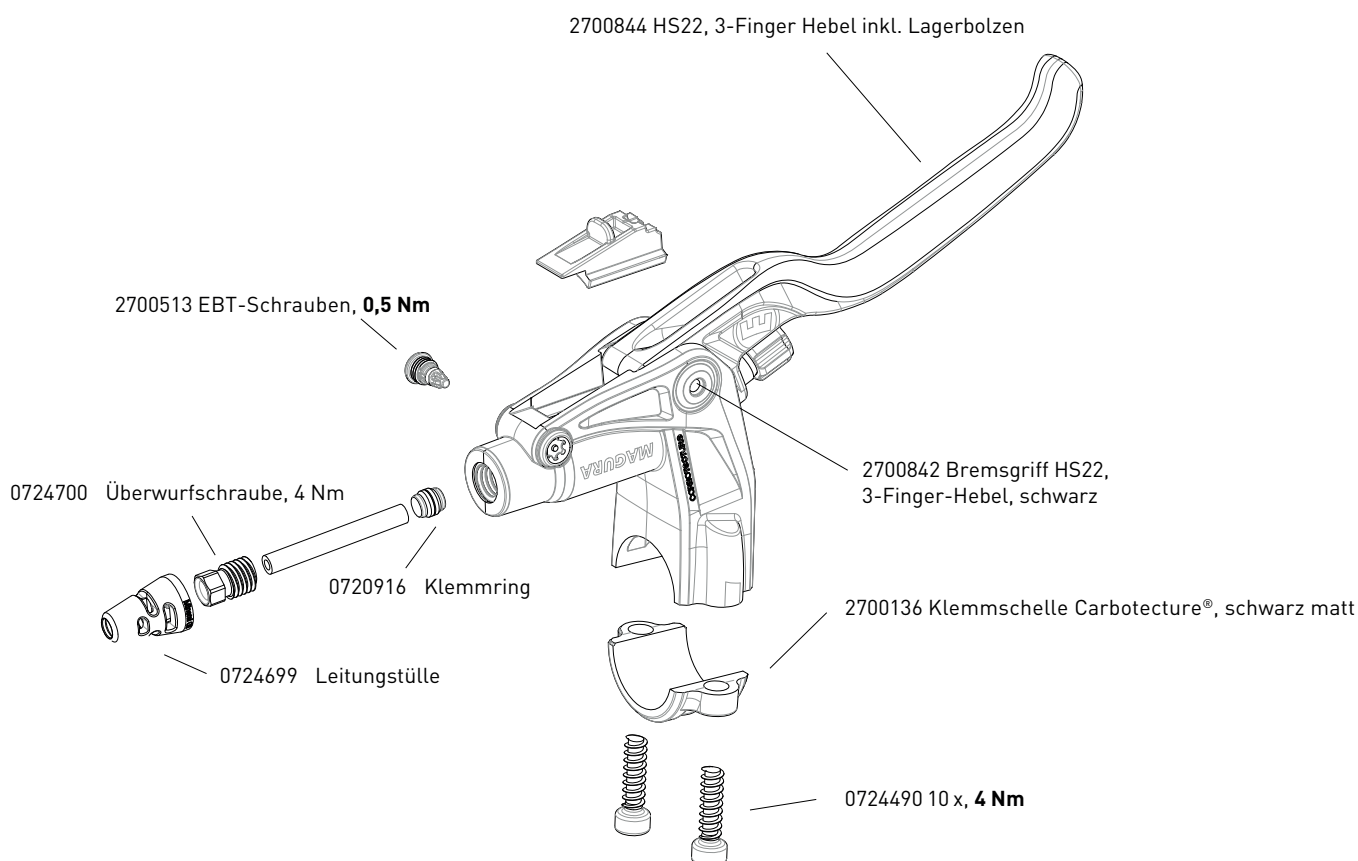

ERSATZTEILÜBERSICHT HS33, HS22 UND HS11* APERÇU DES PIÈCES DÉTACHÉES HS33, HS22 ET HS11*

HS33

HS22

*Maximale Anzugsdrehmomente beachten.

HS11

*Maximale Anzugsdrehmomente beachten.

ERSATZTEILÜBERSICHT EASY MOUNT, EVO2, EVOLUTION*

2700694 EASY MOUNT-Adapter komplett, schwarz

0724456 EVO2 Adapter komplett, schwarz

*Maximale Anzugsdrehmomente beachten.