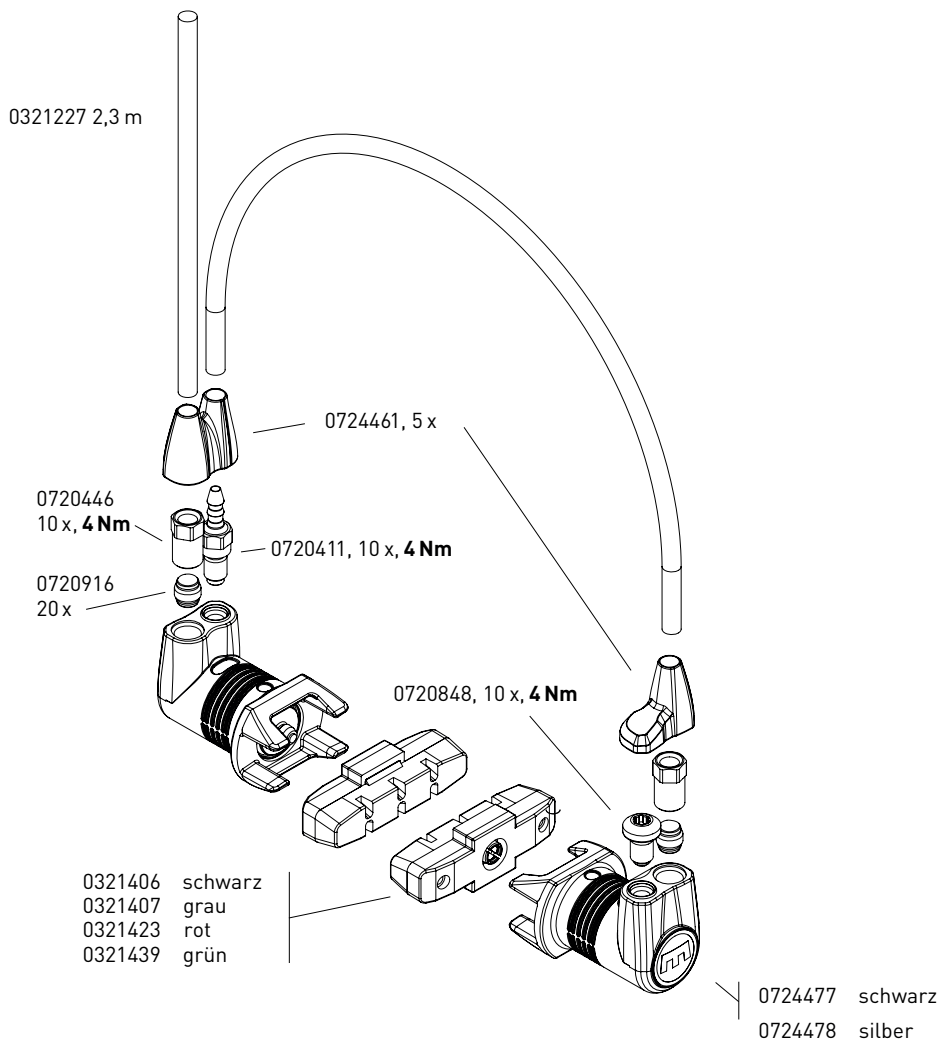

ERSATZTEILÜBERSICHT HS33, HS22 UND HS11*
APERÇU DES PIÈCES DÉTACHÉES HS33, HS22 ET HS11*

HS33

HS22

*Maximale Anzugsdrehmomente beachten.

HS11

*Maximale Anzugsdrehmomente beachten.

ERSATZTEILÜBERSICHT EASY MOUNT, EVO2, EVOLUTION*

2700694 EASY MOUNT-Adapter komplett, schwarz

0724456 EVO2 Adapter komplett, schwarz

*Maximale Anzugsdrehmomente beachten.