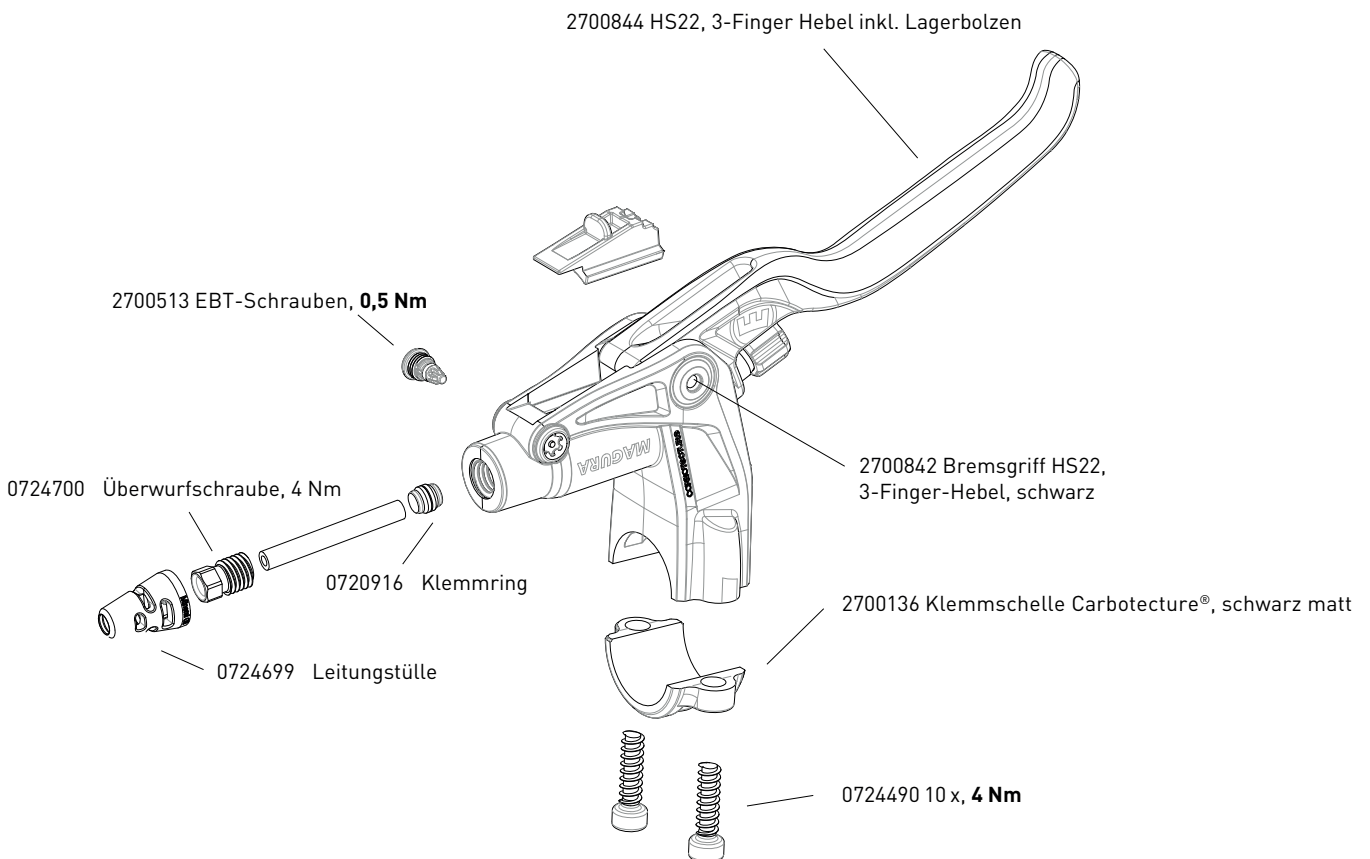

ERSATZTEILÜBERSICHT HS33, HS22 UND HS11*
APERÇU DES PIÈCES DÉTACHÉES HS33, HS22 ET HS11*

HS33

HS22

*Maximale Anzugsdrehmomente beachten.

HS11

*Maximale Anzugsdrehmomente beachten.

ERSATZTEILÜBERSICHT EASY MOUNT, EVO2, EVOLUTION*

2700694 EASY MOUNT-Adapter komplett, schwarz

0724456 EVO2 Adapter komplett, schwarz

*Maximale Anzugsdrehmomente beachten.