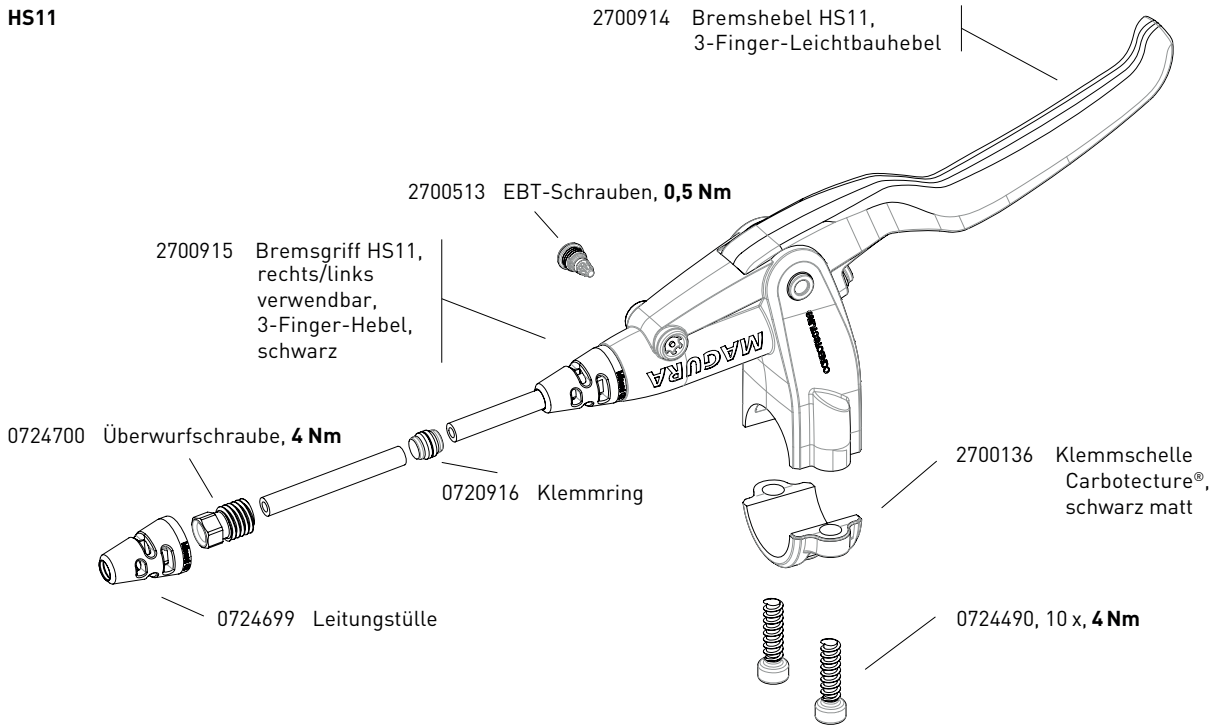

ERSATZTEILÜBERSICHT HS33, HS22 UND HS11*
APERÇU DES PIÈCES DÉTACHÉES HS33, HS22 ET HS11*

HS33

HS22

*Maximale Anzugsdrehmomente beachten.

HS11

*Maximale Anzugsdrehmomente beachten.

ERSATZTEILÜBERSICHT EASY MOUNT, EVO2, EVOLUTION*

2700694 EASY MOUNT-Adapter komplett, schwarz

0724456 EVO2 Adapter komplett, schwarz

*Maximale Anzugsdrehmomente beachten.