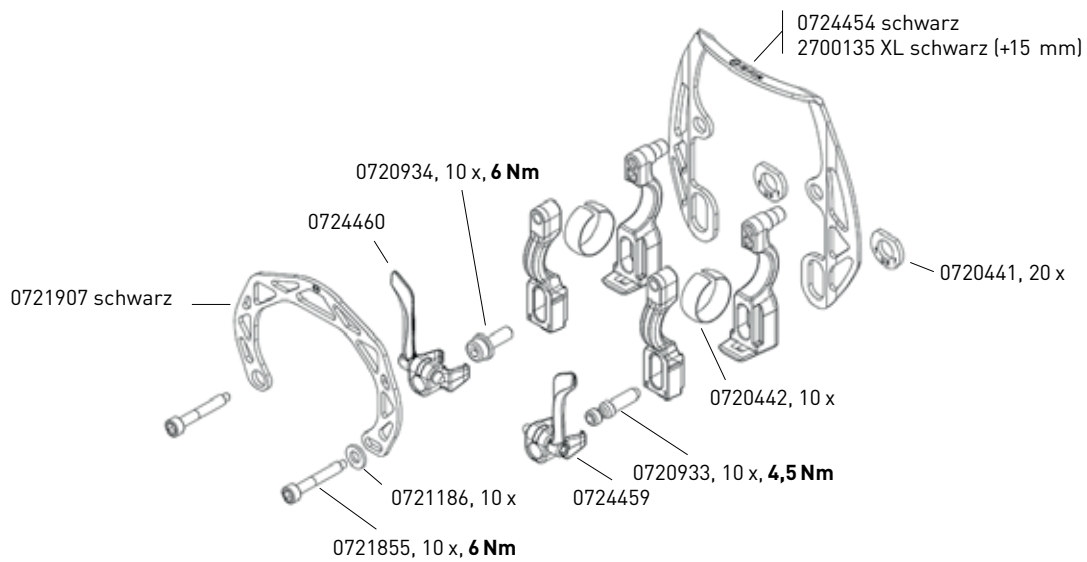

ERSATZTEILÜBERSICHT HS33, HS22 UND HS11*
APERÇU DES PIÈCES DÉTACHÉES HS33, HS22 ET HS11*

HS33

HS22

*Maximale Anzugsdrehmomente beachten.

HS11

*Maximale Anzugsdrehmomente beachten.

ERSATZTEILÜBERSICHT EASY MOUNT, EVO2, EVOLUTION*

2700694 EASY MOUNT-Adapter komplett, schwarz

0724456 EVO2 Adapter komplett, schwarz

*Maximale Anzugsdrehmomente beachten.