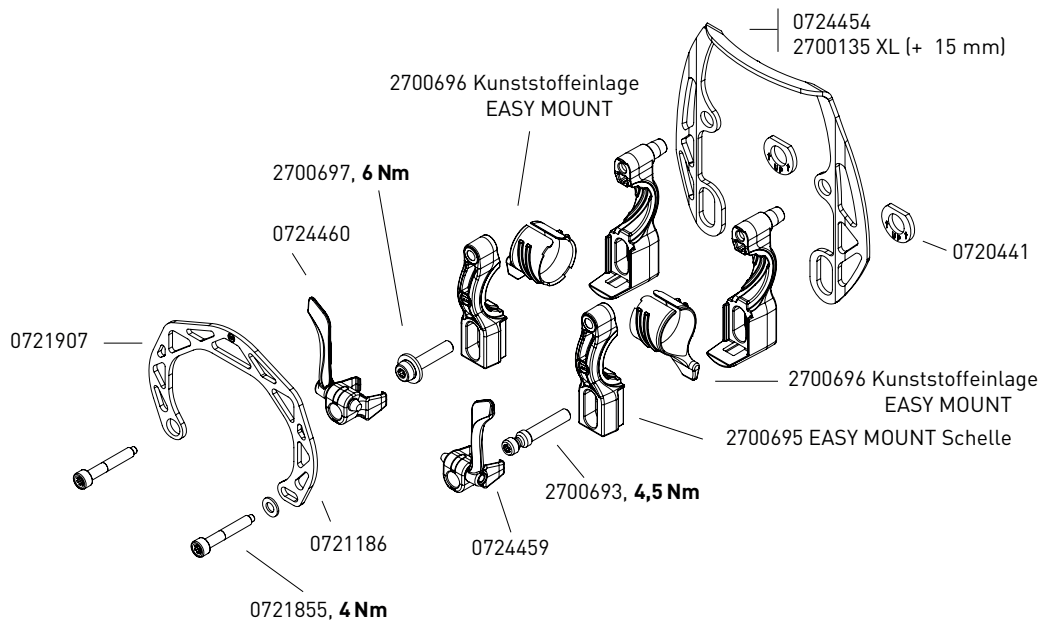

ERSATZTEILÜBERSICHT HS33, HS22 UND HS11*
APERÇU DES PIÈCES DÉTACHÉES HS33, HS22 ET HS11*

HS33

HS22

*Maximale Anzugsdrehmomente beachten.

HS11

*Maximale Anzugsdrehmomente beachten.

ERSATZTEILÜBERSICHT EASY MOUNT, EVO2, EVOLUTION*

2700694 EASY MOUNT-Adapter komplett, schwarz

0724456 EVO2 Adapter komplett, schwarz

*Maximale Anzugsdrehmomente beachten.