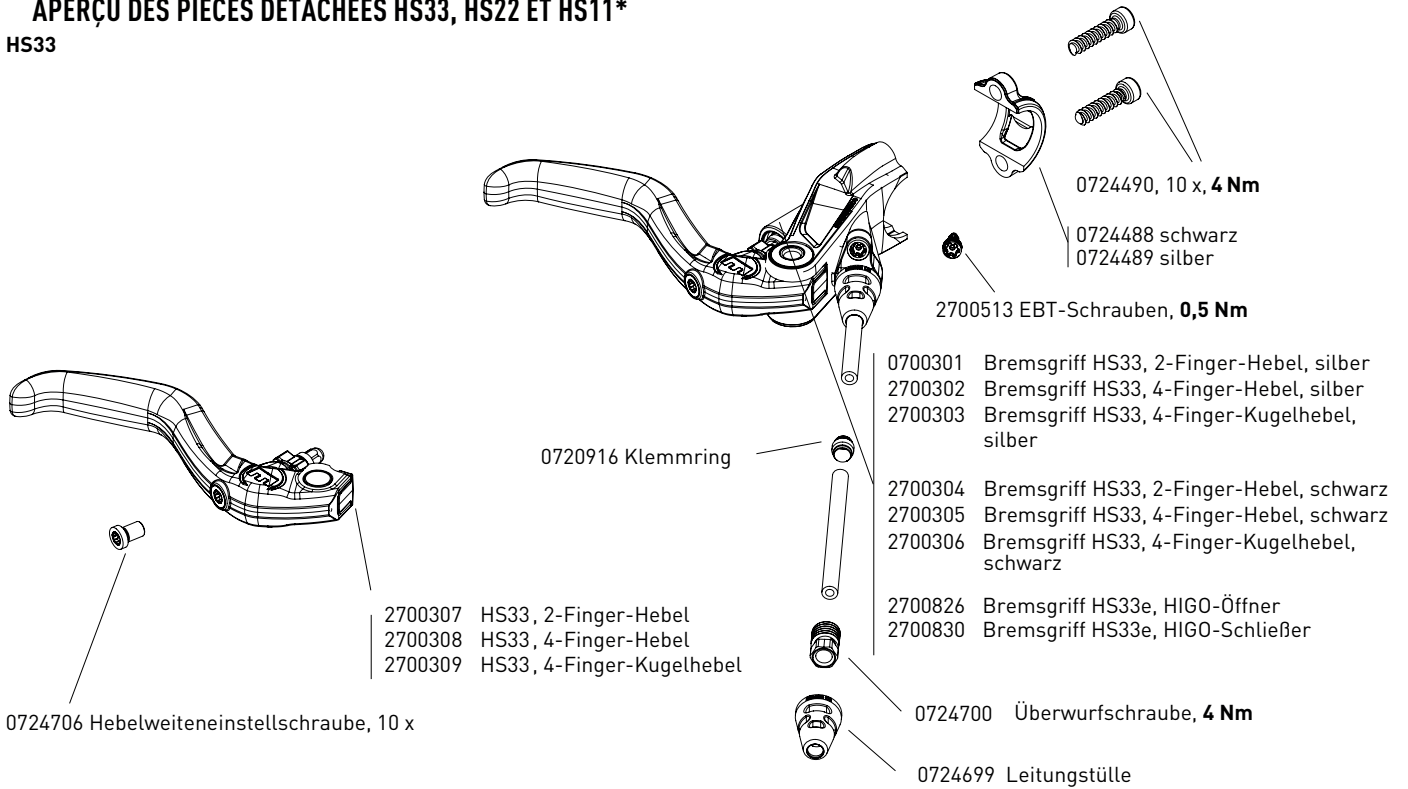

ERSATZTEILÜBERSICHT HS33, HS22 UND HS11*
APERÇU DES PIÈCES DÉTACHÉES HS33, HS22 ET HS11*

HS33

HS22

*Maximale Anzugsdrehmomente beachten.

HS11

*Maximale Anzugsdrehmomente beachten.

ERSATZTEILÜBERSICHT EASY MOUNT, EVO2, EVOLUTION*

2700694 EASY MOUNT-Adapter komplett, schwarz

0724456 EVO2 Adapter komplett, schwarz

*Maximale Anzugsdrehmomente beachten.