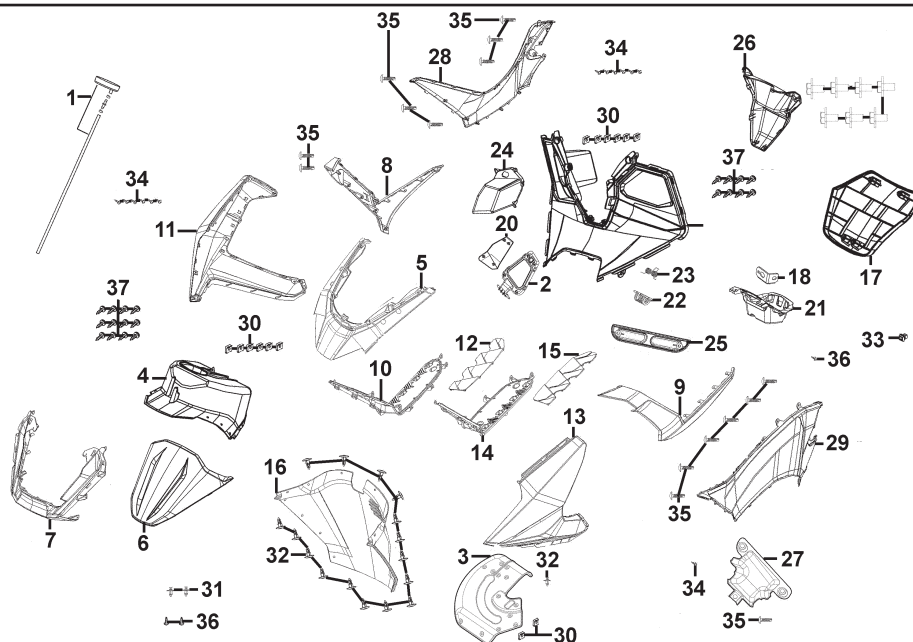

POS	BEST. NR.	ORIGINAL NR.	DEUTSCH	FRANZÖSISCH	ITALIENISCH
1	Z1522N	1759A-BLB3-E10	ABLAUFGUMMI AM TANKVERSCHLUSS	ÉCOULEMENT BOUCHON DE RÉSERVOIR	COLLARE SFIORO CARBURANTE
2	Z1527Z	8113B-BLB3-E10-N1R	HANDSCHUHFACHDECKEL	COUVERCLE BOITE A GANTS	CERNIERA SPORTELLO PORTAOGG.SX
3	Z1526L	61103-BLB3-E10	SPRITZSCHUTZ VORNE	PROTECTION PLAQUE INT.	GOMMA PARAFANGO ANTERIORE
4	Z1526M	61110-BLB3-E10-N1R	SCHUTZBLECH INNEN	PROTECTION INT.	PARAFANGO ANT. NERO
5	Z1526S	64301-BLB3-E11-59P	VERSCHALUNG MITTE OBEN BRAUN	CAQRENAGE CENTRAL SUPP- BROWN	SCUDO ANTERIORE BROWN
5	Z1537S	64301-BLB3-E11-UZP	VERSCHALUNG MITTE OBEN BLAU	CAQRENAGE CENTRAL SUPP- BLUE	SCUDO ANTERIORE BLUE
5	Z1574L	64301-BLB3-E11-S2P	VERSCHALUNG MITTE OBEN SCHWARZ MATT	CARENAGE CENTRAL SUPP. NOIR MATT	SCUDO ANTERIORE NERO OPACO
6	Z1526T	64303-BLB3-E10-59P	VERSCHALUNG VORNE BRAUN	CARENAGE AVANT BROWN	SCUDO ANT. BROWN
6	Z1526T	64303-BLB3-E10-UZP	VERSCHALUNG VORNE BLAU	CARENAGE AVANT BLUE	SCUDO ANT. BLUE
6	Z1574M	64303-BLB3-E10-S2P	VERSCHALUNG VORNE SCHWARZ MATT	CARENAGE AVANT NOIR MATT	SCUDO ANT. NERO OPACO
7	Z1526U	64304-BLB3-E10-N1R	VERSCHALUNG VORNE MITTE SCHWARZ	CARENAGE AVANT CENTRAL NOIR	SCUDO ANT. CENTRALE NERO
8	Z1526V	64305-BLB3-E10-59P	VERSCHALUNG TRITTBRETT UNTEN RECHTS BRAUN	CARENAGE INF. DROITE BROWN	CARENA DX BROWN
8	Z1573T	64305-BLB3-E10-UZP	VERSCHALUNG TRITTBRETT UNTEN RECHTS BLAU	CARENAGE INF. DROITE BLUE	CARENA DX BLUE
8	Z1574N	64305-BLB3-E10-S2P	VERSCHALUNG TRITTBRETT UNTEN RECHTS SCHWARZ MATT	CARENAGE INF. DROITE NOIR MATT	CARENA DX NERO OPACO
9	Z1526W	64306-BLB3-E10-59P	VERSCHALUNG TRITTBRETT UNTEN LINKS BRAUN	CARENAGE INF. GAUCHE BROWN	CARENA SX BROWN
9	Z1573U	64306-BLB3-E10-UZP	VERSCHALUNG TRITTBRETT UNTEN LINKS BLAU	CARENAGE INF. GAUCHE BLUE	CARENA SX BLUE
9	Z1574O	64306-BLB3-E10-S2P	VERSCHALUNG TRITTBRETT UNTEN LINKS SCHWARZ MATT	CARENAGE INF. GAUCHE NOIR MATT	CARENA SX NERO OPACO
10	Z1526X	64310-BLB3-E10-N1R	TRITTBRETT RECHTS	PANNEAU DE PLANCHER DROITE	PEDANA DX NERO
11	Z1526Y	64312-BLB3-E10	VERSCHALUNG VORNE RECHTS BRAUN	CARENAGE AVV. DROITE BROWN	SCUDO ANTERIORE DX BROWN
11	Z1573V	64312-BLB3-E10	VERSCHALUNG VORNE RECHTS BLAU	CARENAGE AVV. DROITE BLUE	SCUDO ANTERIORE DX BLUE
11	Z1574P	64312-BLB3-E10-S2P	VERSCHALUNG VORNE RECHTS SCHWARZ MATT	CARENAGE AVV. DROITE NOIR MATT	SCUDO ANTERIORE DX NERO OPACO
12	Z1527A	64320-BLB3-E10-N1R	GUMMIMATTE RECHTS	TAPIS REPOSE-PIED DROITE	COPRIPEDANA DX NERO
13	Z1527B	64322-BLB3-E10	VERSCHALUNG VORNE LINKS BRAUN	CARENAGE AVV. GAUCHE BROWN	SCUDO ANTERIORE SX BROWN
13	Z1573W	64322-BLB3-E10	VERSCHALUNG VORNE	CARENAGE AVV. GAUCHE BLUE	SCUDO ANTERIORE SX BLUE