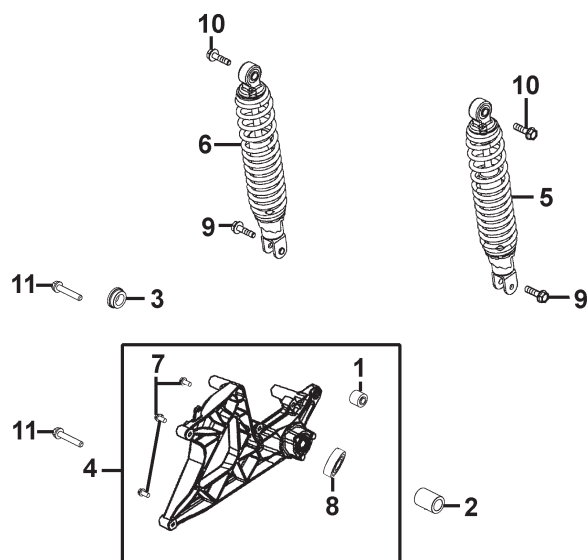

POS	BEST. NR.	ORIGINAL NR.	DEUTSCH	FRANZÖSISCH	ITALIENISCH
1	Y0011	11203-GGC7-301	GUMMILAGER	SUPPORT CAOUTCHOUC	SUPPORTO ELASTICO AMM. POST.
2	Z1524U	42311-KED9-C00	BUECHSE	DUILLE	BOCCOLA ASSE POSTERIORE
3	Z1065L	42312-LEJ2-E10	BUECHSE HR ACHSE SEITE	DOUILLE AXE ARR. LAT.	DISTANZIALE ASSE POSTERIORE
4	Z1525Y	52000-BLB3-E10-N8A	HINTERRADSCHWINGE	COULISSE ROUE ARRIERE	FORCELLA POST. ARGENTO
5	Z1525Z	52400-BLB3-E10-M2A	STOSSDAEMPER RECHTS	AMORTISSEUR DROITE	AMMORTIZZATORE POST. DX
6	Z1526A	52500-BLB3-E10-M2A	STOSSDAEMPER LINKS	AMORTISSEUR GAUCHE	AMMORTIZZATORE POST. SX
7	Y0801	95701-06010-08	SCHRAUBE 6X10	VIS 6X10	VITE FLANGIATA 6*10
8	Y1315	91051-KFBF-901	LAGER 17X40X12 6203	ROULEMENT 17X40X12 6203	CUSCINETTO 21X40X12 RAD.6203LU
9	Z0118	95801-08032-06	SCHRAUBE MIT FLANSCH 8X32	VIS A PANS 8X32	VITE FLANGIATA 8 X 32
10	Z1326H	95801-08045-06	SCHRAUBE MIT FLANSCH 8X45	VIS A PANS 8X45	VITE 8X 45 FLANGIATA
11	Y1994	95801-10040-08	SCHRAUBE MIT FLANSCH 10X40	VIS A PANS 10X40	VITE FLANGIATA 10X40