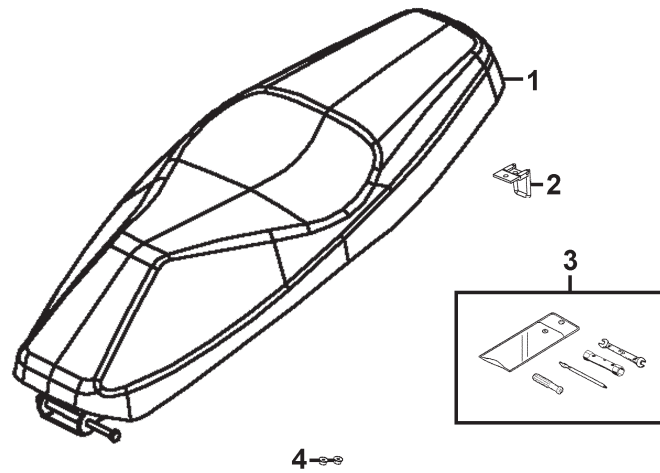

POS	BEST. NR.	ORIGINAL NR.	DEUTSCH	FRANZÖSISCH	ITALIENISCH
1	Z1527H	77200-BLB3-E10-T01	SATTEL	SELLE	SELLA
2	Z1527J	77303-BLB3-E10	SATTELVERSCHLUSSBUEGEL	SERRURE DE SELLE	SERRATURA SELLA
3	Z1064Q	89010-KGBG-C00	WERKZEUGSATZ	OUTILS SET	ATTREZZI (SET)
4	Z1250O	94050-06070-G	FLANSCHMUTTER 6MM	ECROU A COLLERETTE 6MM	DADO FLANGIATO 6MM