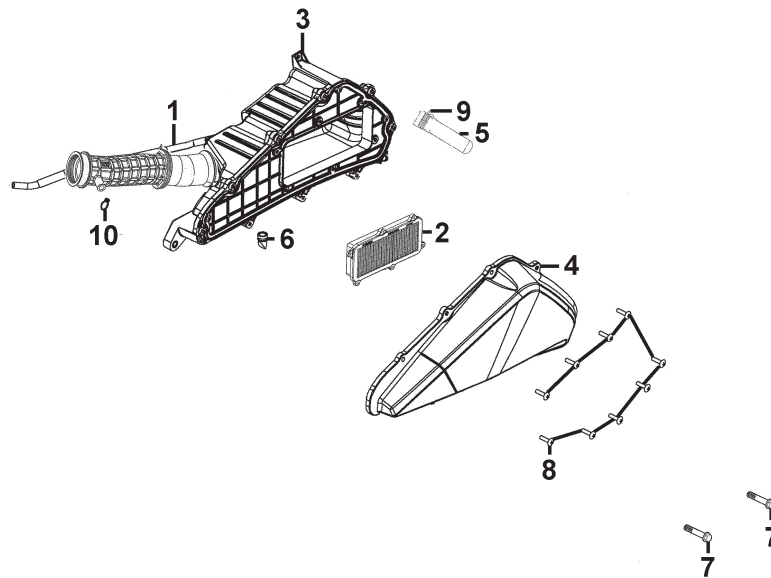

POS	BEST. NR.	ORIGINAL NR.	DEUTSCH	FRANZÖSISCH	ITALIENISCH
1	Z1520S	1121A-BLB3-E10	SCHLAUCH	TUYAU	TUBO
2	Z1522F	1721A-BLB3-E10	LUFTFILTERELEMENT	FILTRE AIR	ELEMENTO FILTRO ARIA
3	Z1522G	1723A-BLB3-E10	LUFTFILTERGEHÄUSE	BOITE DE FILTRE	SCATOLA FILTRO ARIA
4	Z1522H	1723B-BLB3-E10	LUFTFILTERDECKEL	COUVERCLE FILTRE AIR	COPERCHIO FILTRO ARIA
5	Z1522J	1737A-AEB9-E00	SCHLAUCH	TUYAU FILTRO ARIA	TUBO DI SCARICO
6	Z1522E	17202-LCA3-B50	ABLASSSCHLAUCH	TUYAU	DRENAGGIO SCATOLA FILTRO ARIA
7	Z1529D	90115-KXCX-C01	SCHRAUBE MIT FLANSCH 6X32	VIS A PANS 6X32	PERNO FILETTATO 6X32
8	Z1320W	93903-25580	SCHNEIDSCHRAUBE 5 X20	VIS AUTO-TARAUDEUSE 5 X20	VITE 5X 20 ZN AUTOFILETTANTE
9	Y1017	95002-02120	SCHLAUCHCLIP B12	BRIDE B12	BRIDE B12
10	Z1145V	95002-41150-00	SCHLAUCHCLIP C8	BRIDE C8	BRIDE C8