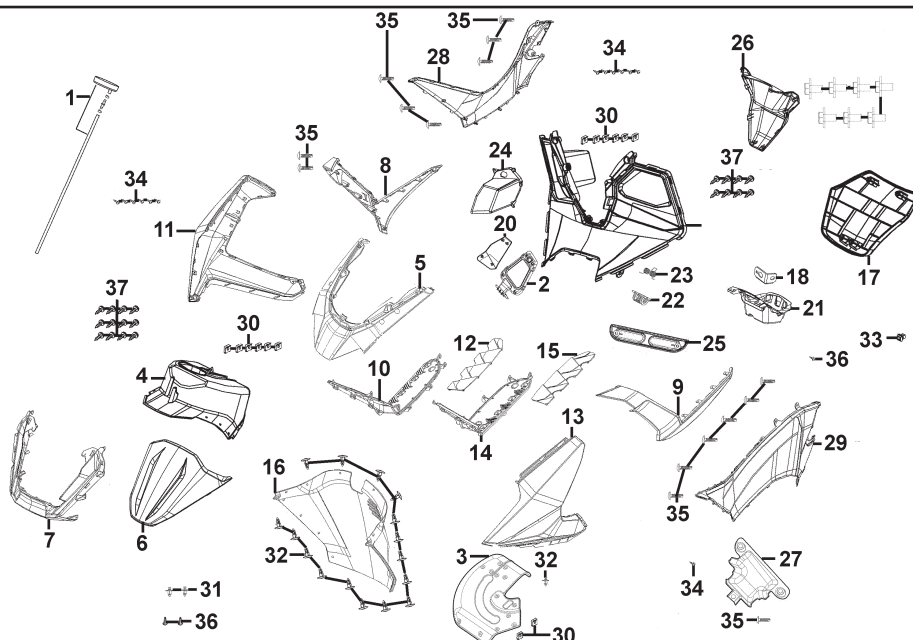

POS	BEST. NR.	ORIGINAL NR.	DEUTSCH	FRANZÖSISCH	ITALIENISCH
LINKS BLAU					
13	Z1574Q	64322-BLB3-E10-S2P	VERSCHALUNG VORNE LINKS SCHWARZ MATT	CARENAGE AVV. GAUCHE NOIR MATT	SCUDO ANTERIORE SX NERO OPACO
14	Z1527D	64330-BLB3-E10-N1R	TRITTBRETT LINKS	PANNEAU DE PLANCHER GAUCHE	PEDANA SX NERO
15	Z1527E	64340-BLB3-E10-N1R	GUMMIMATTE LINKS	TAPIS REPOSE-PIIED GAUCHE	COPRIPEDANA SX NERO
16	Z1527F	64400-BLB3-E10-N1R	SPOILER	SPOILER	SPOILER
17	Z1527Q	80152-BLB3-E10-N1R	ABDECKUNG BENZINTANKDECKEL	CARENAGE BOUCHON RÉSERVOIR ESSENCE	SPORTELLA TAPPO CARB. NERO
18	Z1527R	80153-BLB3-E10	HALTER BENZINTANKDECKEL	SUPP. BOUCHON RÉSERVOIR ESSENCE	SUPP. SPORTELLA CARBURANTE
19	Z1527S	81131-BLB3-E10-N1R	BEINSCHILD	CARENAGE JAMBES	SCUDO INTERNO NERO
20	Z1527T	81132-BLB3-E10-N1R	HALTERHANDSCHUHFACH	SUPPORT BOITE A GANTS	SUPP.SPORTELLA PORTAOGG. SX
21	Z1527U	81133-BLB3-E10-N1R	BOX EINFUELLSTUTZEN	BOX BOUCHON RÉSERVOIR ESSENCE	SPORTELLA
22	Z1527V	81134-BLB3-E10	SCHLISSHACKEN	CROCHET	GANCIO SPORTELLA
23	Z1527W	81135-BLB3-E10	FEDER	RESSORT	MOLLA
24	Z1527X	81136-BLB3-E10-N1R	HANDSCHUHFACH	BOITE A GANTS	SPORTELLA POSTAOGG DX ANT NERO
25	Z1527Y	81138-BLB3-E10	FEDER	RESSORT	MOLLA
26	Z1528A	81151-BLB3-E10-N1R	VERKLEIDUNG ZUENDSCHLOSS	CARENAGE CONTACTEUR A CLE	CORNICE CENTR. SCUDO INT. NERO
27	Z1528E	81237-BLB3-E10	MESH,SKIRT L., SIDE	MESH,SKIRT L., SIDE	MESH,SKIRT L., SIDE
28	Z1528K	83510-BLB3-E10-N1R	TUNNELVERKLEIDUNG RECHTS	TUNNEL DROITE	FASCIONE DX
29	Z1528Q	83610-BLB3-E10-N1R	TUNNELVERKLEIDUNG LINKS	TUNNEL GAUCHE	FASCIONE SX
30	Y0853	90302-SDA4-C01	GEGENSTUECK 4MM	CONTRE-PLAQUETTE FILETEE 4MM	INSERTO FILETTATO 4MM
31	Y8381	90652-LCA4-E00	CLIP	CLIP	CLIP
32	Z1155K	90652-LFB5-900	CLIP	CLIP	COLLARINO
33	Z1529K	90652-BAB7-900	BRIDE 21.5 MM	BRIDE 21.5 MM	FASCETTA 21,5 MM
34	Z1100W	93903-GFY6-900	SCHNEIDSCHRAUBE 4 X14	VIS AUTO-TARAUEUSE 4 X14	VITE AUTOFIETTANTE 4 X 14
35	Z1404D	93903-KEB7-C01	SCHRAUBE MIT SCHEIBE 4MM	VIS A RONDELLE 4MM	VITE 4MM CON ROND.
36	Z1384Q	93903-34280-G	BLECHSCHRAUBE 4X10	VIS AUTO-TARAUEUSE 4X10	VITE 4X 10 AUTOFIETTANTE
37	Z1404C	93903-34380-G	SCHNEIDSCHRAUBE 4 X12	VIS AUTO-TARAUEUSE 4 X12	VITE AUTOFIETTANTE 4X12