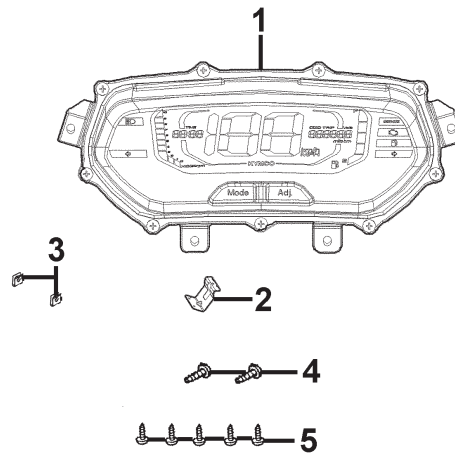

POS	BEST. NR.	ORIGINAL NR.	DEUTSCH	FRANZÖSISCH	ITALIENISCH
1	Z1524M	37200-BLB3-E10	COCKPIT KPL.	COCKPIT CPL.	STRUMENTAZIONE COMPLETA
2	Z1524N	37209-BLB3-E10	HALTER COCKPIT	SUPPORT COCKPIT	SUPP. CRUSCOTTO
3	Y0853	90302-SDA4-C01	GEGENSTUECK 4MM	CONTRE-PLAQUETTE FILETEE 4MM	INSERTO FILETTATO 4MM
4	Z1320X	93903-35280	BLECHSCHRAUBE 5X12	VIS AUTO-TARAUDEUSE 5 X 12	VITE 5X 12 AUTOFIETTANTE
5	Y8242	93903-35360	BLECHSCHRAUBE 5 X 16	VIS AUTO-TARAUDEUSE 5 X 16	VITE 5X16