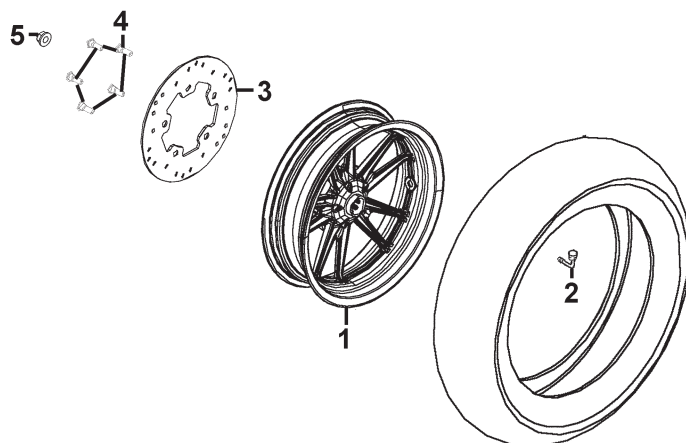

POS	BEST. NR.	ORIGINAL NR.	DEUTSCH	FRANZÖSISCH	ITALIENISCH
1	Z1524V	42601-BLB3-E10-NEA	FELGE HINTEN	JANTE ARRIÈRE	CERCHIO POSTERIORE
2	Z1100X	42753-0D04-900	VENTIL	VALVE	VALVOLA 90°
2	Z1074W	43351-LFB5-900	BREMSSCHEIBE HINTEN	DISQUE DE FREIN ARRIERE	DISCO POSTERIORE
4	Y2061	90105-KCR3-001	INBUSSCHRAUBE 8X24	VIS À SIX PANS 8X24	VITE DISCO 8 X 24
5	Z1529E	90305-LKL5-E31	MUTTER 16MM	ECROU 16MM	DADO 16MM