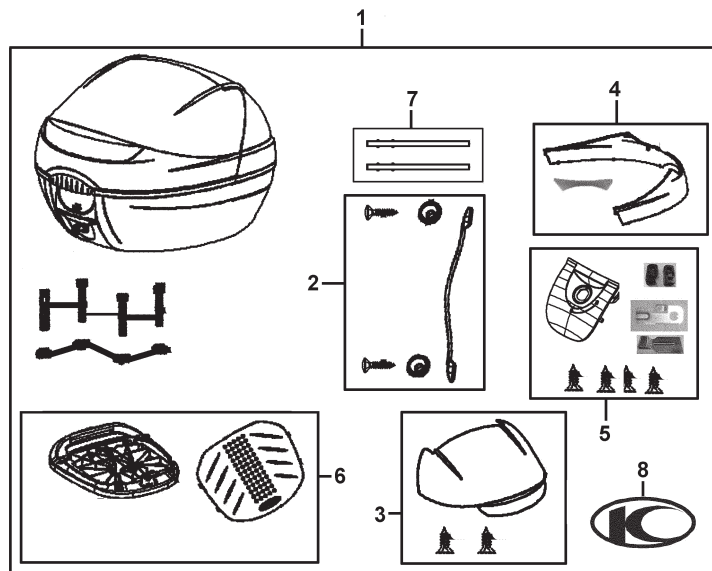

POS	BEST. NR.	ORIGINAL NR.	DEUTSCH	FRANZÖSISCH	ITALIENISCH
1	Z1528G	8150A-ALJ8-E11-59P	TOP CASE SHAD BRAUN	TOP CASE SHAD BROWN	BAULETTO COMPLETO
1	Z1451T	8150A-ALJ8-E11-UZP	TOP CASE SHAD BLAU	TOP CASE SHAD BLUE	BAULETTO COMPLETO
1	Z1574W	8150A-ALJ8-E11-S2P	TOP CASE SHAD SCHWARZ MATT	TOP CASE SHAD NOIR MATT	BAULETTO COMPLETTO NERO OPACO
2	Z1370S	8150E-LFC4-E10	DISTANZHALTER	PIÈCE D'ÉCARTEMENT	DISTANZIALE
3	Z1528H	8150L-LFC4-E10-59P	TOPCASE-DECKEL BRAUN	COUVERTURE TOPCASE BROWN	COVER BAULETTO BROWN
3	Z1451U	8150L-LFC4-E10-UZP	TOPCASE-DECKEL BLAU	COUVERTURE TOPCASE BLUE	COVER BAULETTO BLUE
3	Z1574X	8150L-LFC4-E10-S2P	TOPCASE-DECKEL SCHWARZ MATT	COUVERTURE TOPCASE NOIR MATT	COVER BAULETTO NERO OPACO
4	Z1370X	8151B-LFC4-E10	REFLEKTOR	REFLECTEUR	CATARIFRANGENTE
5	Z1379I	8152E-LFC4-E10	VERSCHLUSS SATZ TOP CASE SHAD	SET SERRURE TOP CASE SHAD	SET GANCIO SERRATURA BAULETTO SHAD
6	Z1528I	8154B-LFC4-E10	GRUNDPLATTE	PLASTIC PLATE SUPPORT	SUPPORTO BAULETTO
7	Z1370M	81501-LFC4-E10	BOLZEN 3X58.8	BOULON	BULLONE
8	Z1371A	86102-ALJ8-E00-T01	KLEBER "K" SILBER	ADHESIF "K" GRIS	ADESIVO "K" GRIS
9	Z1371B	86102-ALJ8-E00-T02	KLEBER "K" SCHWARZ	ADHESIF "K" NOIR	ADESIVO "K" NERO