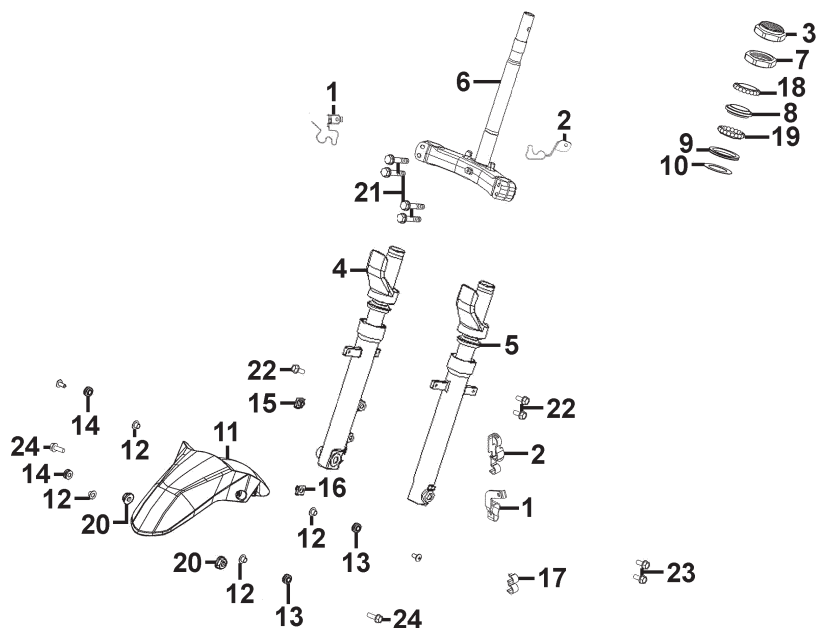

POS	BEST. NR.	ORIGINAL NR.	DEUTSCH	FRANZÖSISCH	ITALIENISCH
1	Z1525D	45128-BLB3-E10	HALTER BREMSLEITUNG	SUPPORT TUYAU DE FREIN	CLIP CAVO FRENO
2	Z1525E	45129-BLB3-E10	HALTER BREMSLEITUNG	SUPPORT TUYAU DE FREIN	CLIP CAVO FRENO
3	Y0530	50306-1F96-001	KONTERMUTTER	CONTRE ECROU	DADO SERRAGGIO STELO STERZO
4	Z1525W	51400-BLB3-E10-NEA	GABELHOLM RECHTS KPL.	AMORTISSEUR DROITE CPL.	STELO DX COMPLETO
5	Z1525X	51500-BLB3-E10-NEA	GABELHOLM LINKS KPL.	AMORTISSEUR GAUCHE CPL.	STELO SX COMPLETO
6	Z1526F	53200-BLB3-E10	GABELJOCH	TETE DE FOURCHE	FORCELLA PORTA STELI
7	Z1526J	53211-GFY6-950	LAGERRING OBEN	BAGUE DE BILLE SUPERIEUR	CONO SUPERIORE SFERE STERZO
8	Y0615	53212-2L50-011	LAGERRING UNTEN	BAGUE DE BILLES INF.	CONO INFERIORE SFERE STERZO
9	Y0617	53214-2L50-C00	STAUBDECKEL	CACHE-POUSSIERE	PARAPOLVERE
10	Y0619	53215-2L50-001	ANSCHLAGSCHEIBE 30,8X48,7X 0,6 ZG	RONDILLE CACHE-POUSSIERE 30,8X48,7X 0,6	RONDELLA PARAPOLVERE
11	Z1526K	61100-BLB3-E10-59P	SCHUTZBLECH BRAUN	GARDE BOUE BROWN	PARAFANGO ANT. BROWN
11	Z1573X	61100-BLB3-E10	SCHUTZBLECH BLAU	GARDE BOUE BLUE	PARAFANGO ANT. BLUE
11	Z1574R	61100-BLB3-E10-S2P	SCHUTZBLECH SCHWARZ MATT	GARDE BOUE NOIR MATT	PARAFANGO ANT. NERO OPACO
12	Z1332F	83550-KEC8-900	HUELSE 7X9	DOUILLE 7X9	BOCCOLA 7X9
13	Z0307	83551-KEC8-C10	GUMMI	GOMME	GOMMINO
14	Z1528O	83552-BLB3-E10	GUMMI	GOMME	GOMMINO
15	Y0856	90305-GHK8-001	CLIP 6 MM	CLIP 6 MM	CLIP FILETTATA 6MM
16	Y8923	90305-LBA2-E00	CLIP	CLIP	CLIP FILETTATA
17	Z1262P	90660-PWA2-900	HALTEKLAMMER	SUPPORT	XXX CLAMP TUBE XXX
18	Z1320U	91014-LLJ3-C00	KUGELRING OBEN Ø 5	CAGE A BILLES SUP Ø 5	GABBIA SFERE SUPERIORE Ø 5
19	Z1320V	91015-LLJ3-C00	KUGELRING UNTEN Ø 8	CAGE A BILLES INF. Ø 8	GABBIA SFERE INFERIORE Ø 8
20	Y0992	94050-05080	FLANSCHMUTTER 5MM	ECROU A COLLERETTE 5MM	
21	Z1326G	95801-08040-08G	SCHRAUBE MIT FLANSCH 8X40	VIS A PANS 8X40	VITE 8X 40 ZB FLANGIATA
22	Z1313U	96001-06008-06	SCHRAUBE 6X8	VIS A PANS 6X8	VITE FLANGIATA 6 X 8
23	Z1321A	95701-06012-07	SCHRAUBE MIT FLANSCH 6 X 12	VIS A PANS 6 X 12	VITE 6X 12 FLANGIATA
24	Y5820	90001-GBHB-681	SCHRAUBE MIT FLANSCH 6X28	VIS A PANS SHF 6X28	VIS A PANS SHF 6X28