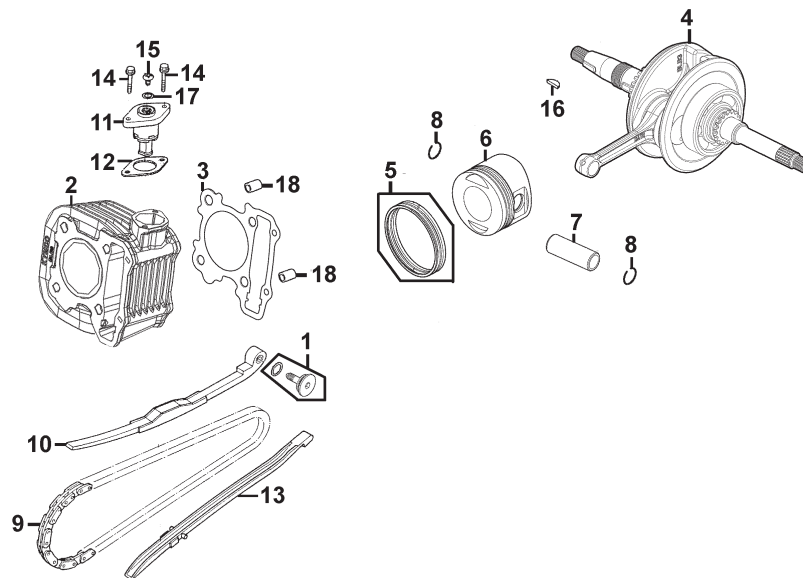

POS	BEST. NR.	ORIGINAL NR.	DEUTSCH	FRANZÖSISCH	ITALIENISCH
1	Y0083	14531-GLR0-001	HALTESCHRAUBE	AXE DE TENDEUR CHAINE	PERNO TENDICATENA
2	Z1521B	12100-BLB3-E00	ZYLINDER	CYLINDRE	CILINDRO
3	Z1521C	12191-BLB3-E00	ZYLINDERFUSSDICHTUNG	JOINT CYLINDRE	GUARN.CILINDRO
4	Z1521I	13000-BLB3-910	KURBELWELLE KOMPLETT	VILBREQUIN COMPLET	ALBERO MOTORE
5	Z1521J	13011-AFF8-900	KOLBENRINGE IM SET	JEU DE SEGMENT	SEGMENTI(SET)
6	Z1521K	13101-BLB3-900	KOLBEN	PISTON	PISTONE
7	Z1521L	13111-LKB9-C00	KOLBENBOLZEN	GOUJON	SPINOTTO
8	Y7520	13115-0A01-001	KOLBENSICHERUNG SET À 2 STK.	CLIP SET 2 PCE.	FERMI SPINOTTO (COPPIA)
9	Z1521P	14401-LHJ8-C00	STEUERKETTE	CHAINE ARBRE CAMES	CATENA DISTRIBUZIONE
10	Z1521U	14510-BLB3-900	KETTENSPIANNERSCHIENE	TENDEUR DE CHAINE	TENDICATENA
11	Y0081	14520-GFY6-C00	KETTENSPIANNER	TENDEUR DE CHAINE	REGISTRO TENDICATENA
12	Y0082	14523-KED9-920	KETTENSPIANNERDICHTUNG	JOINT DE TENDEUR	GUARN. REGISTRO TENDICAT.
13	Z1521V	14610-LHJ8-900	KETTENFÜHRUNG	GUIDE CHAINE	GUIDA CATENA
14	Y5708	90001-GBHB-661	SCHRAUBE 6X22	VIS A PANS 6X22	VITE FLANGIATA 6 X 22
15	Y0804	90005-KAW1-901	SCHRAUBE 6 X 6	VIS A TETE CYLINDRIQUE 6 X 6	VITE TESTA PIATTA 6 X 6
16	Y0897	90701-HFB6-011	SCHEIBENFEDER 25X14X4	CLAVETTE 25X14X4	CHIAVETTA 25 X 14 X 4
17	Y0935	91306-1E05-691	O-RING 1.5 X 9.5	JOINT TORIQUE 1.5 X 9.5	GUARNIZIONE CIRCULARE 1,5 X 9,5
18	Y1004	94301-10160	PASSHUELSE 10X16	DOUILLE DE CENTRAGE 10X16	SPINA DI CENTRAGGIO 10X16