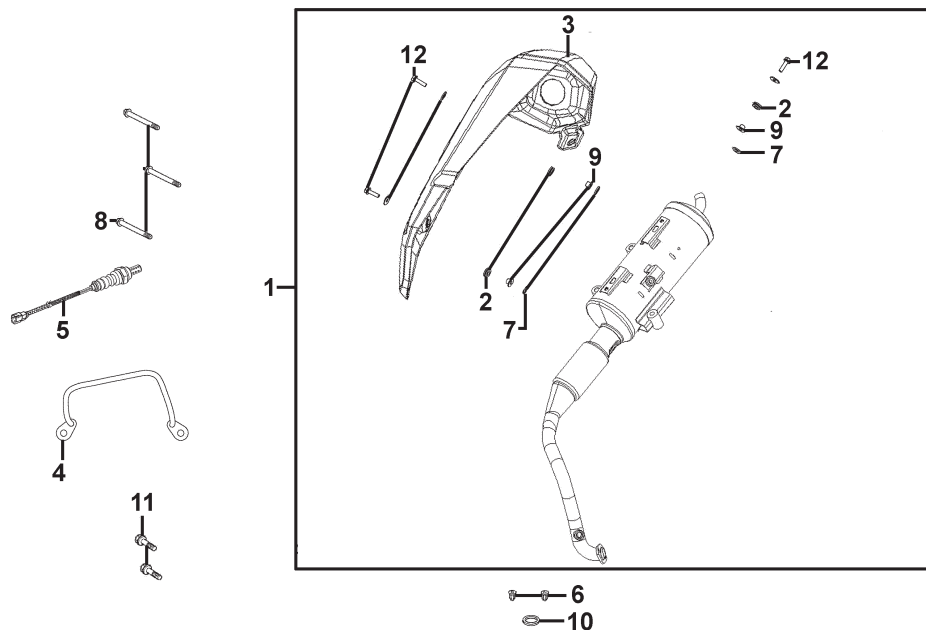

POS	BEST. NR.	ORIGINAL NR.	DEUTSCH	FRANZÖSISCH	ITALIENISCH
1	Z1522S	1830A-BLB3-E10-NES	AUSPUFF KPL.	POT D'ECHAPPEMENT CPL.	GRUPPO DI SCARICO
2	Z1310Q	18293-LHJ8-900	GUMMI	GOMME	GOMMINO PROTEZ. MARMITTA
3	Z1522T	18318-BLB3-E10-NEP	HITZESCHUTZ	PROTECTION CHALEUR	PROTEZIONE MARMITTA
4	Z1522U	18325-BLB3-E10	HITZESCHUTZ	PROTECTION CHALEUR	PROTEZIONE COLLETTORE
5	Z1344R	39450-ZVA6-M00	LAMBDA-SONDE	SONDE LAMBDA	SONDA LAMBDA
6	Y2924	90301-GFY6-901	MUTTER 8 MM	ECROU 8 MM	DADO ALTO A CAPPUCCIO 8MM
7	Z1313S	94111-ACD5-E00	SCHEIBE 6.5 X 17 X 2.3	RONDELLE 6.5 X 17 X 2.3	RONDELLA 6.5 X 17 X 2.3
8	Z0908	90131-LFG2-E00	SCHRAUBE MIT FLANSCH 8X55	VIS A PANS 8X55	VITE FLANGIATA 8 X 55
9	Z1522R	18291-PUA3-B50	BUECHSE 6X9	DUILLE 6X9	BOCCOLA 6 X9 (14)X9
10	Y0193	18291-LBD4-900	AUSPUFFDICHTUNG	JOINT POT D'ECHAPPEMENT	GUARNIZIONE SCARICO
11	Z1212K	96001-06012-07	SCHRAUBE 6X12MM	VIS M6X12	VITE M6X12
12	Y1060	96001-06020-06	SCHRAUBE MIT FLANSCH 6 X 20	VIS A PANS 6 X 20	VITE FLANGIATA SH 6 X 20